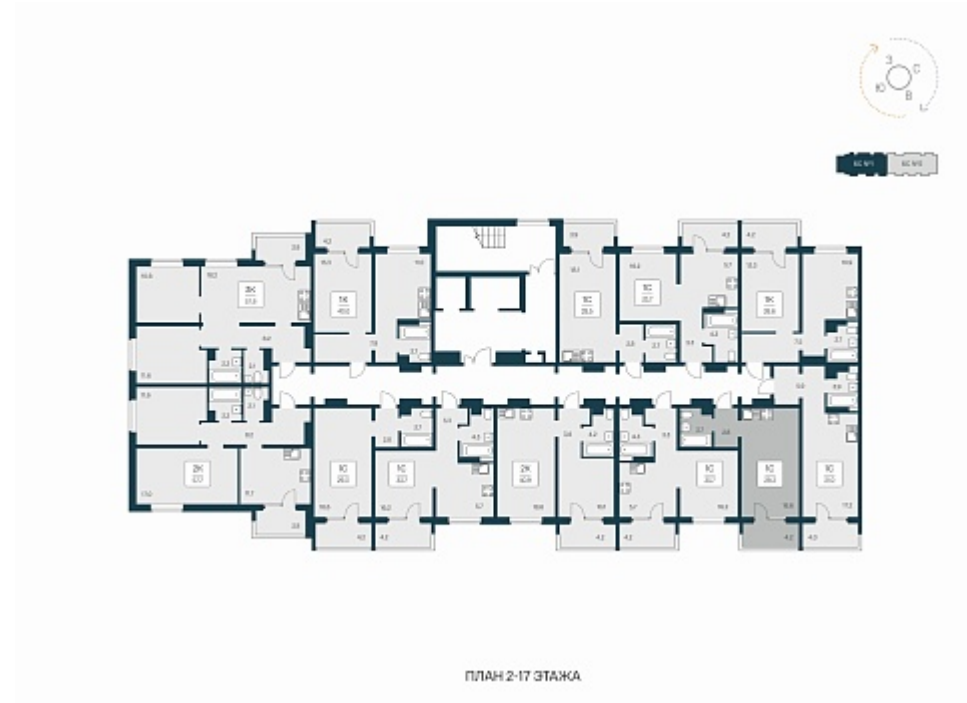

РАСЦВЕТАЙ

+7 812 503 92 92
Ежедневно 10:00 - 19:00

Квартал Сосновый Бор

План этажа

Характеристика

1-комнатная квартира-студия

3 477 520 ₽
119 502 ₽/м²

Дом	1
Номер квартиры	134
Площадь	29.1
Этаж	12
Название проекта	Квартал Сосновый Бор
Стадия строительства	Сдан

Планировка квартиры

Квартал «Сосновый бор» расположен у самого побережья реки, в тихой местности, окруженный природой и свежим воздухом. В шаговой доступности школа, детский сад, магазины, остановка общественного транспорта. Квартал состоит из семи 17-этажных ...