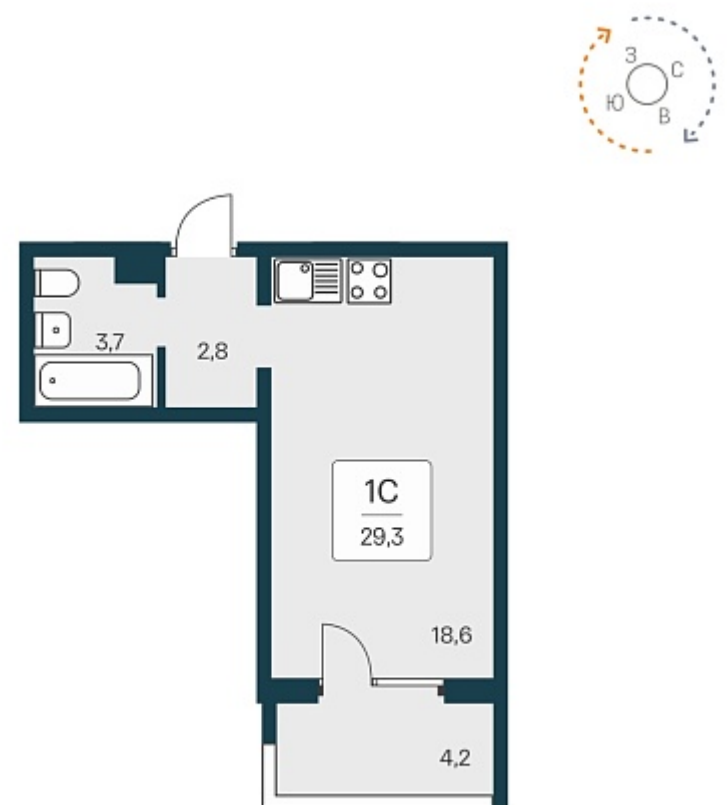

РАСЦВЕТАЙ

+7 812 503 92 92
Ежедневно 10:00 - 19:00

Квартал Сосновый Бор

План этажа

Характеристика

1-комнатная квартира-студия

3 477 520 ₽
119 502 ₽/м²

Дом	1
Номер квартиры	134
Площадь	29.1
Этаж	12
Название проекта	Квартал Сосновый Бор
Стадия строительства	Сдан

Планировка квартиры

Квартал «Сосновый бор» расположен у самого побережья реки, в тихой местности, окруженный природой и свежим воздухом. В шаговой доступности школа, детский сад, магазины, остановка общественного транспорта. Квартал состоит из семи 17-этажных ...