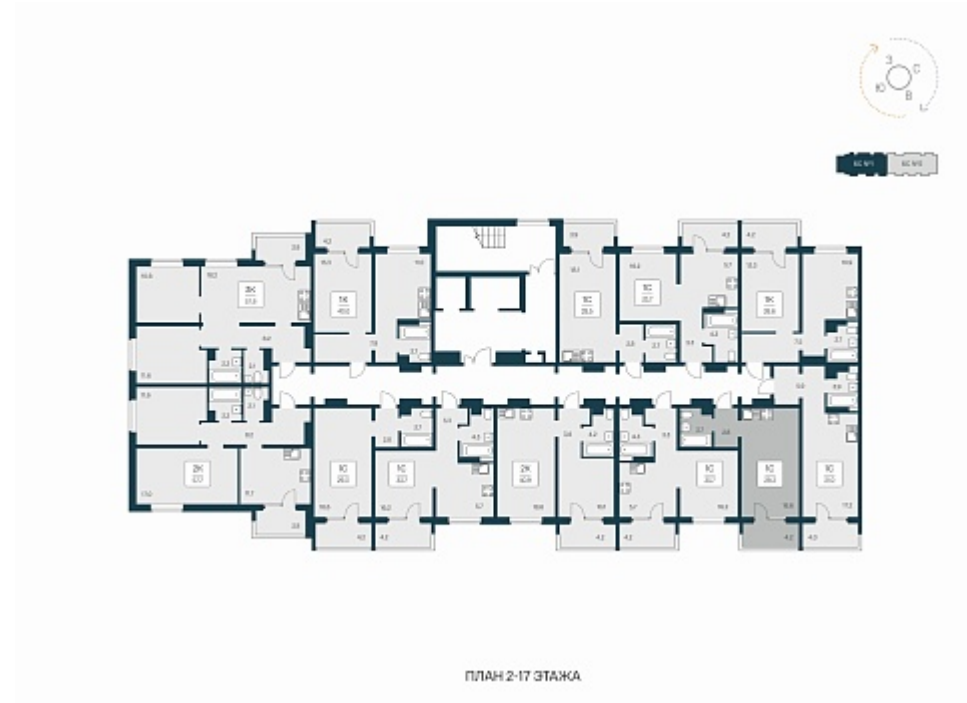

## Квартал Сосновый Бор

## План этажа

### 1-комнатная квартира-студия

3 500 000 ₽  
119 048 ₽/м<sup>2</sup>

Дом	1
Номер квартиры	122
Площадь	29.4
Этаж	11
Название проекта	Квартал Сосновый Бор
Стадия строительства	Сдан