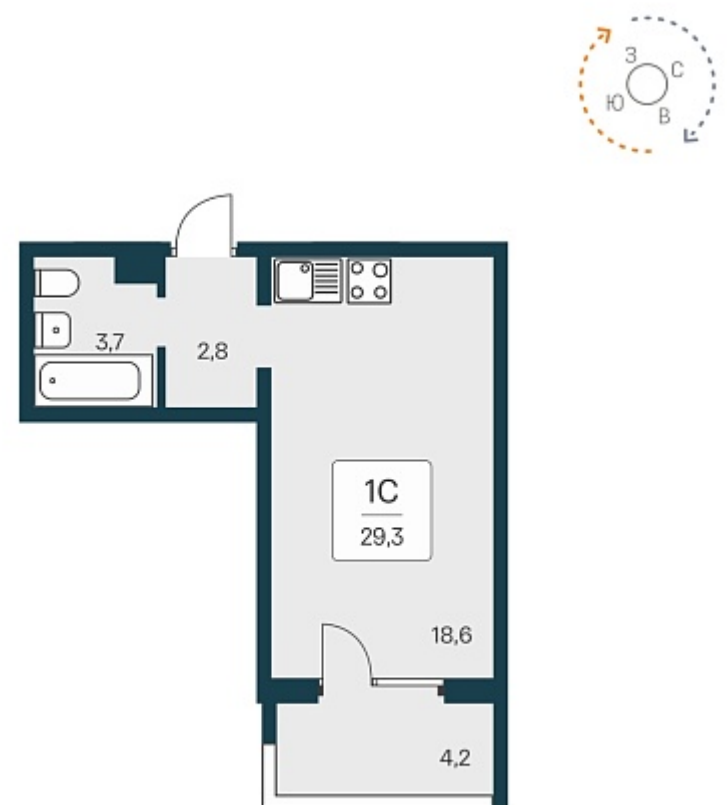

Планировка квартиры

Квартал «Сосновый бор» расположен у самого побережья реки, в тихой местности, окруженный природой и свежим воздухом. В шаговой доступности школа, детский сад, магазины, остановка общественного транспорта. Квартал состоит из семи 17-этажных ...

[Смотреть на сайте](#)

Отсканируйте Qr-код
и посмотрите планировки на сайте gрасцветай.рф