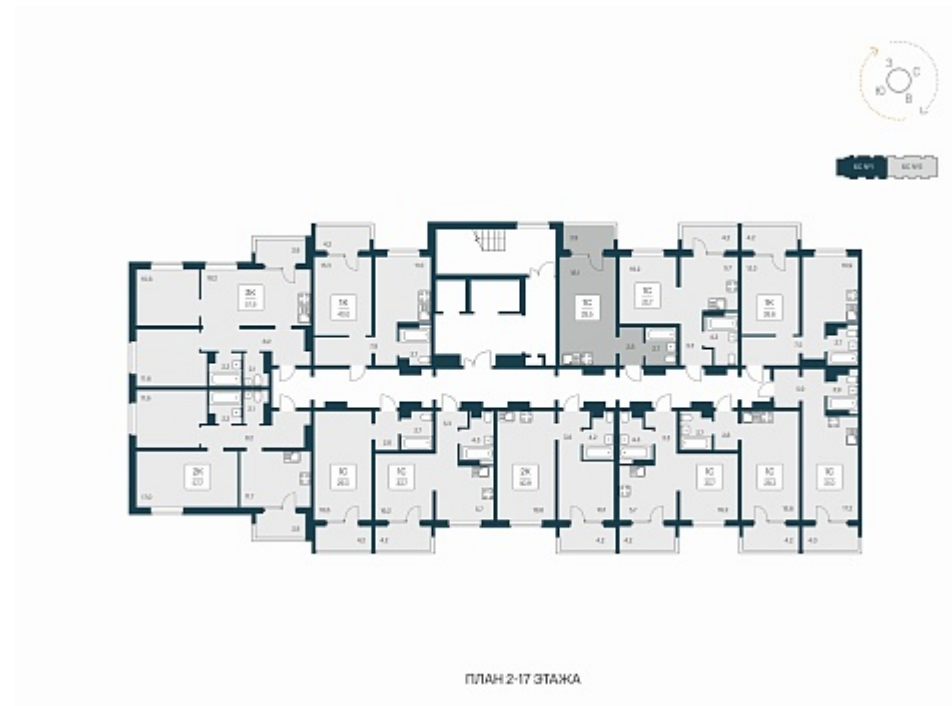

РАСЦВЕТАЙ

+7 812 503 92 92
Ежедневно 10:00 - 19:00

Квартал Сосновый Бор

План этажа

Характеристика

1-комнатная квартира-студия

3 450 000 ₽
121 053 ₽/м²

| | |
|----------------------|-------------------------|
| Дом | 1 |
| Номер квартиры | 118 |
| Площадь | 28.5 |
| Этаж | 11 |
| Название проекта | Квартал Сосновый Бор |
| Стадия строительства | Сдан |

Планировка квартиры

Квартал «Сосновый бор» расположен у самого побережья реки, в тихой местности, окруженный природой и свежим воздухом. В шаговой доступности школа, детский сад, магазины, остановка общественного транспорта. Квартал состоит из семи 17-этажных ...