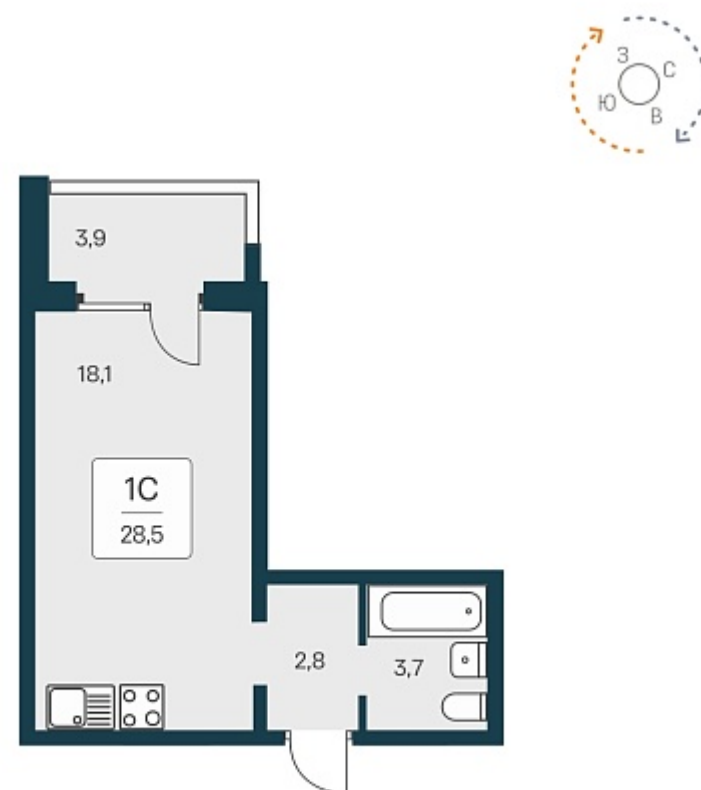

РАСЦВЕТАЙ

+7 812 503 92 92
Ежедневно 10:00 - 19:00

Квартал Сосновый Бор

План этажа

Характеристика

1-комнатная квартира-студия

3 450 000 ₽
121 053 ₽/м²

| | |
|----------------------|-------------------------|
| Дом | 1 |
| Номер квартиры | 118 |
| Площадь | 28.5 |
| Этаж | 11 |
| Название проекта | Квартал Сосновый Бор |
| Стадия строительства | Сдан |

Планировка квартиры

Квартал «Сосновый бор» расположен у самого побережья реки, в тихой местности, окруженный природой и свежим воздухом. В шаговой доступности школа, детский сад, магазины, остановка общественного транспорта. Квартал состоит из семи 17-этажных ...