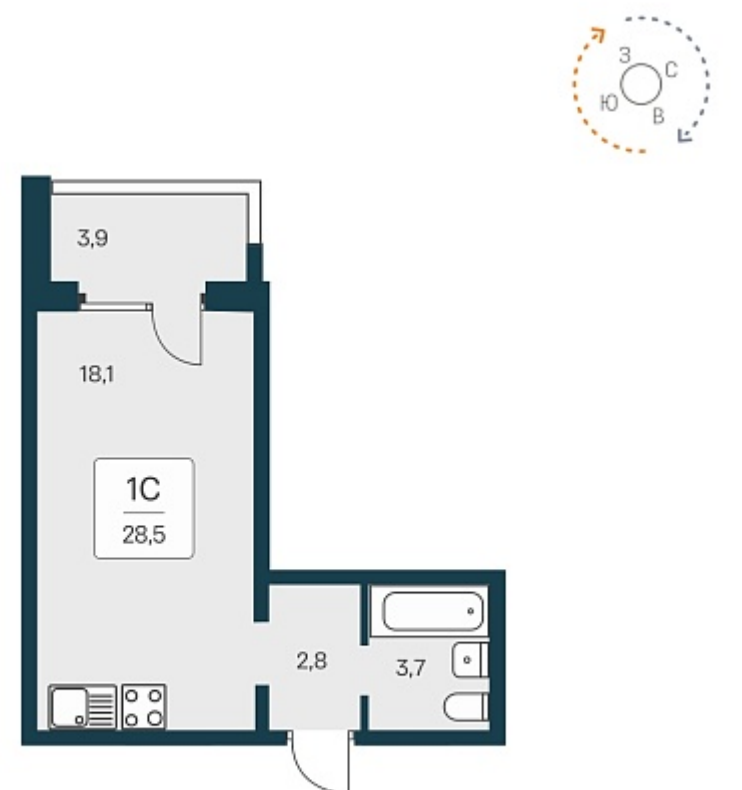

РАСЦВЕТАЙ

+7 812 503 92 92
Ежедневно 10:00 - 19:00

Квартал Сосновый Бор

План этажа

Характеристика

1-комнатная квартира-студия

3 416 600 ₺
119 881 ₺/м²

Дом	1
Номер квартиры	106
Площадь	28.5
Этаж	10
Название проекта	Квартал Сосновый Бор
Стадия строительства	Сдан

Планировка квартиры

Квартал «Сосновый бор» расположен у самого побережья реки, в тихой местности, окруженный природой и свежим воздухом. В шаговой доступности школа, детский сад, магазины, остановка общественного транспорта. Квартал состоит из семи 17-этажных ...