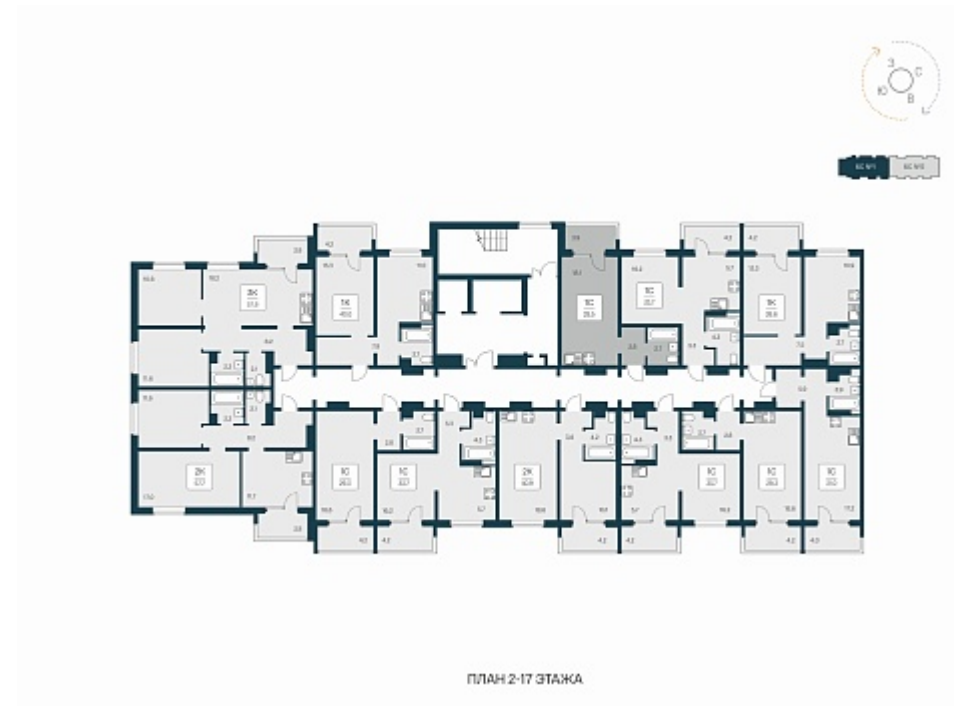

РАСЦВЕТАЙ

+7 812 503 92 92
Ежедневно 10:00 - 19:00

Квартал Сосновый Бор

План этажа

Характеристика

1-комнатная квартира-студия

3 416 600 ₺
119 881 ₺/м²

Дом	1
Номер квартиры	106
Площадь	28.5
Этаж	10
Название проекта	Квартал Сосновый Бор
Стадия строительства	Сдан

Планировка квартиры

Квартал «Сосновый бор» расположен у самого побережья реки, в тихой местности, окруженный природой и свежим воздухом. В шаговой доступности школа, детский сад, магазины, остановка общественного транспорта. Квартал состоит из семи 17-этажных ...