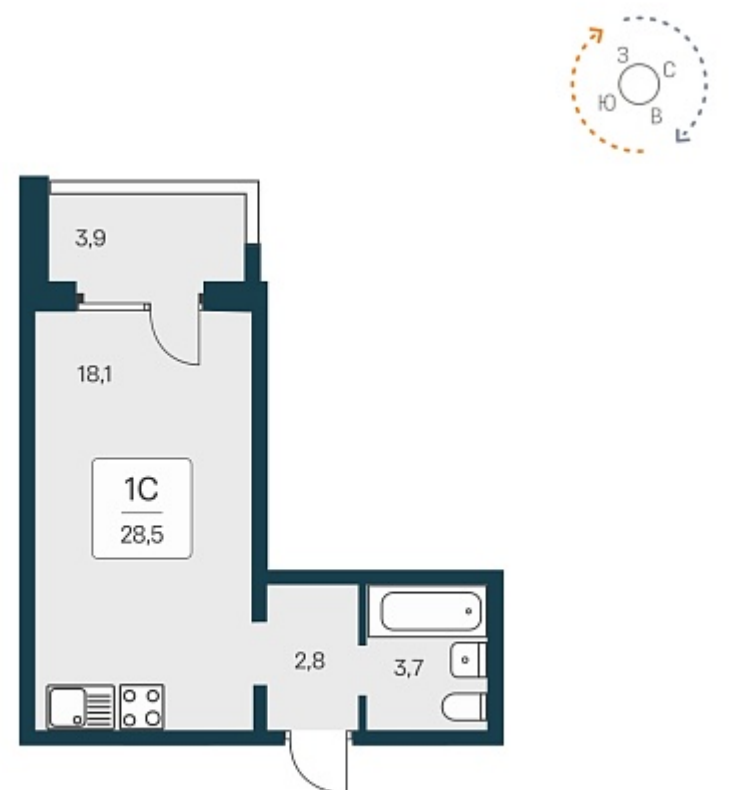

РАСЦВЕТАЙ

+7 812 503 92 92
Ежедневно 10:00 - 19:00

Квартал Сосновый Бор

План этажа

Характеристика

1-комнатная квартира-студия

3 400 000 ₽
119 298 ₽/м²

Дом	1
Номер квартиры	94
Площадь	28.5
Этаж	9
Название проекта	Квартал Сосновый Бор
Стадия строительства	Сдан

Планировка квартиры

Квартал «Сосновый бор» расположен у самого побережья реки, в тихой местности, окруженный природой и свежим воздухом. В шаговой доступности школа, детский сад, магазины, остановка общественного транспорта. Квартал состоит из семи 17-этажных ...