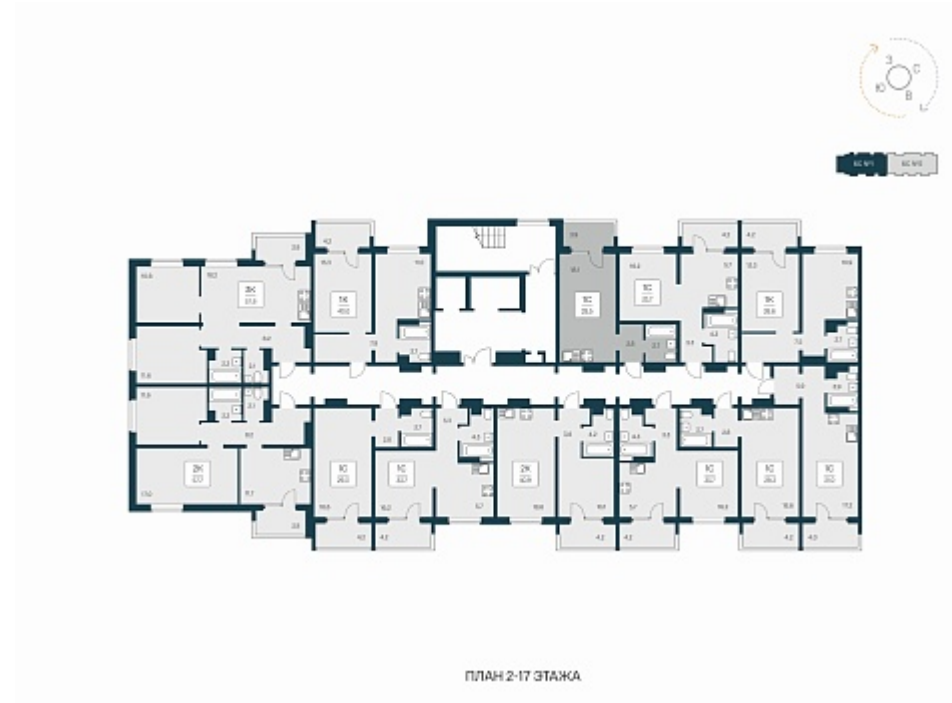

РАСЦВЕТАЙ

+7 812 503 92 92
Ежедневно 10:00 - 19:00

Квартал Сосновый Бор

План этажа

Характеристика

1-комнатная квартира-студия

3 400 000 ₽
119 298 ₽/м²

Дом	1
Номер квартиры	94
Площадь	28.5
Этаж	9
Название проекта	Квартал Сосновый Бор
Стадия строительства	Сдан

Планировка квартиры

Квартал «Сосновый бор» расположен у самого побережья реки, в тихой местности, окруженный природой и свежим воздухом. В шаговой доступности школа, детский сад, магазины, остановка общественного транспорта. Квартал состоит из семи 17-этажных ...