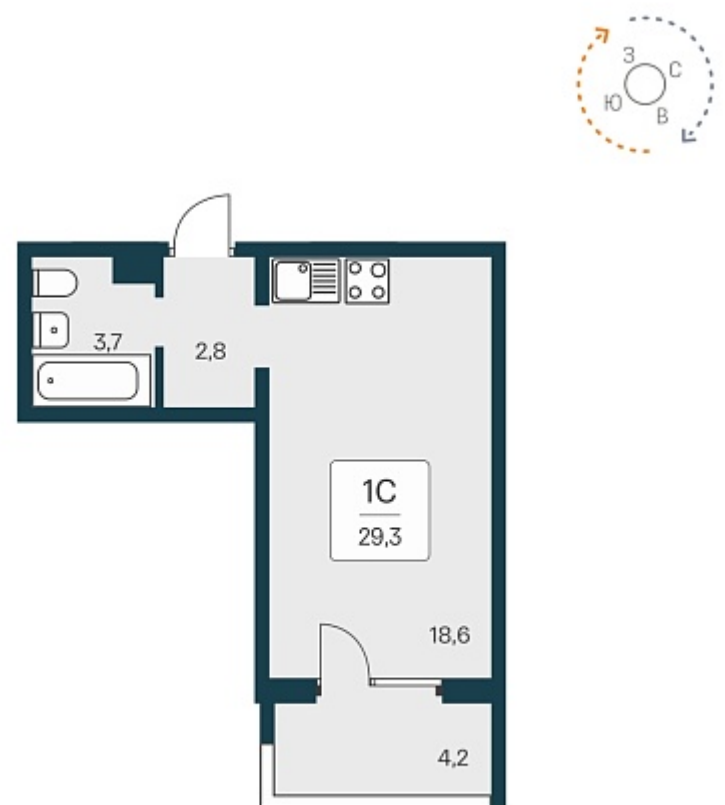

РАСЦВЕТАЙ

+7 812 503 92 92
Ежедневно 10:00 - 19:00

Квартал Сосновый Бор

План этажа

Характеристика

1-комнатная квартира-студия

3 450 000 ₽
117 747 ₽/м²

Дом	1
Номер квартиры	74
Площадь	29.3
Этаж	7
Название проекта	Квартал Сосновый Бор
Стадия строительства	Сдан

Планировка квартиры

Квартал «Сосновый бор» расположен у самого побережья реки, в тихой местности, окруженный природой и свежим воздухом. В шаговой доступности школа, детский сад, магазины, остановка общественного транспорта. Квартал состоит из семи 17-этажных ...