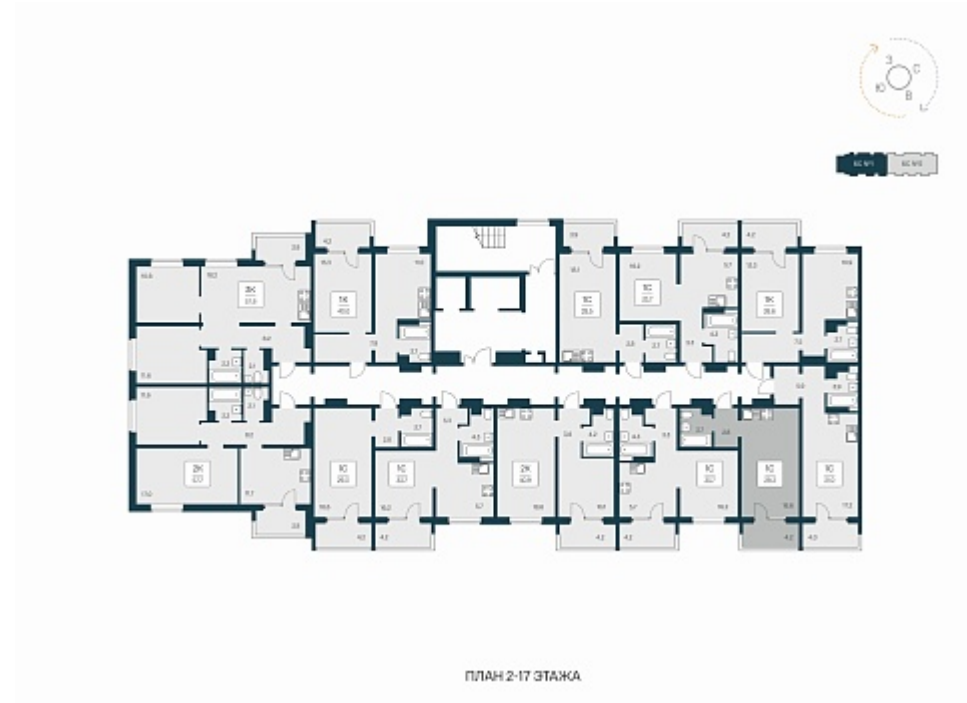

РАСЦВЕТАЙ

+7 812 503 92 92
Ежедневно 10:00 - 19:00

Квартал Сосновый Бор

План этажа

Характеристика

1-комнатная квартира-студия

3 450 000 ₽
117 747 ₽/м²

Дом	1
Номер квартиры	74
Площадь	29.3
Этаж	7
Название проекта	Квартал Сосновый Бор
Стадия строительства	Сдан

Планировка квартиры

Квартал «Сосновый бор» расположен у самого побережья реки, в тихой местности, окруженный природой и свежим воздухом. В шаговой доступности школа, детский сад, магазины, остановка общественного транспорта. Квартал состоит из семи 17-этажных ...