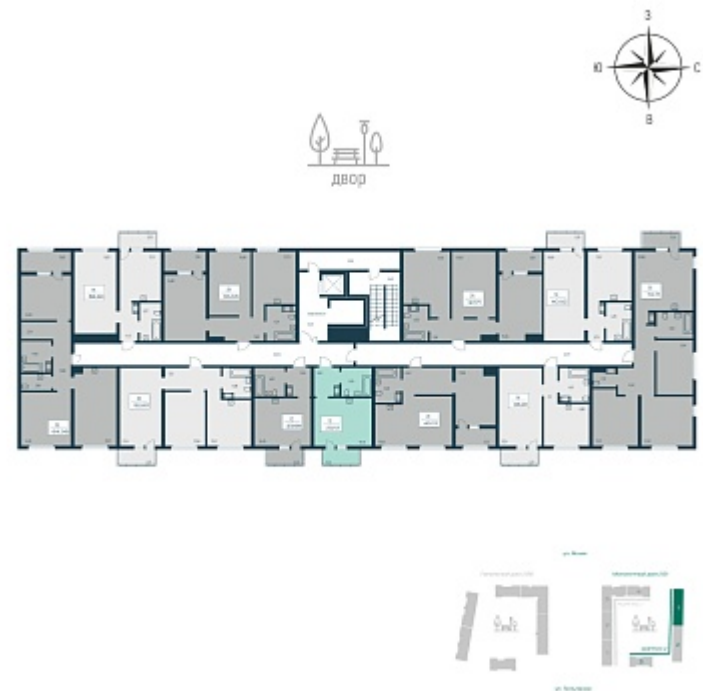

РАСЦВЕТАЙ

+7 812 503 92 92
Ежедневно 10:00 - 19:00

Расцветай в Янино

План этажа

Характеристика

1-комнатная квартира-студия

4 450 000 ₽
192 391 ₽/м²

Дом	2 монолитный
Номер квартиры	103
Площадь	23.13
Этаж	10
Название проекта	Расцветай в Янино
Стадия строительства	Строится

Планировка квартиры

[Смотреть на сайте](#)

Отсканируйте Qr-код
и посмотрите планировки на сайте gkrasцветай.рф