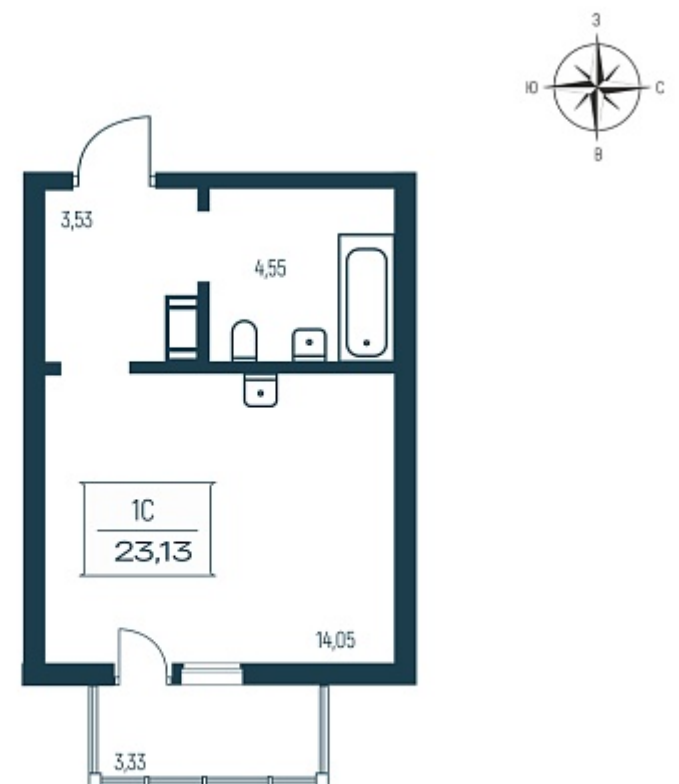

Планировка квартиры