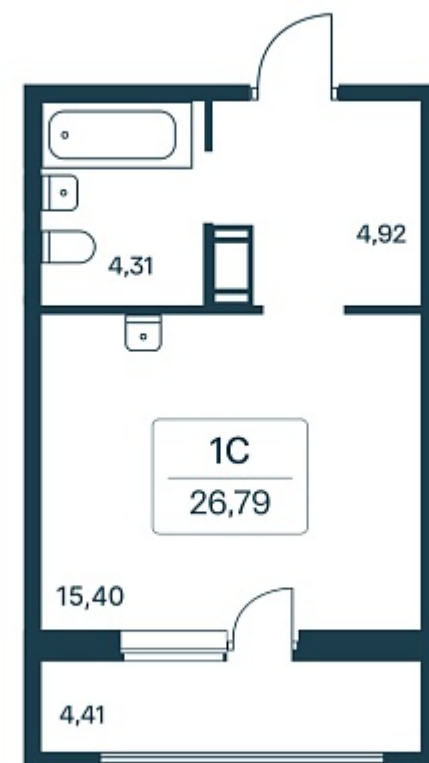

**189 139 ₺/м²**

Дом **1.1 монолитный**

Номер квартиры **321**

Площадь **26.7**

Этаж **10**

Название проекта **Расцветай в Янино**

Стадия строительства **Сдан**

Планировка квартиры