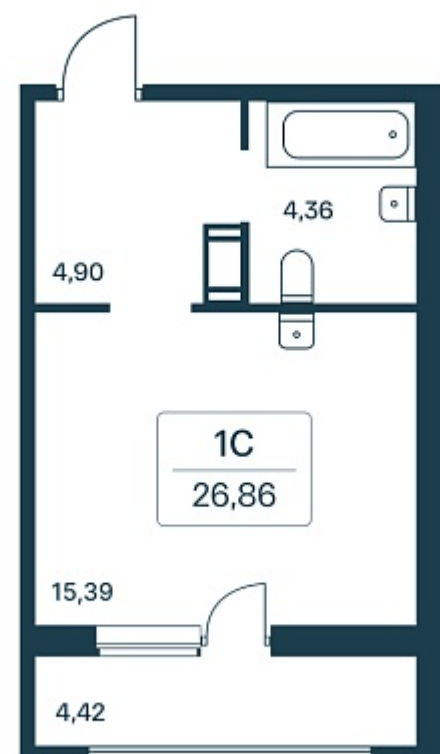

**189 139 ₺/м²**

Дом **1.1 монолитный**

Номер квартиры **320**

Площадь **26.7**

Этаж **10**

Название проекта **Расцветай в Янино**

Стадия строительства **Сдан**

Планировка квартиры