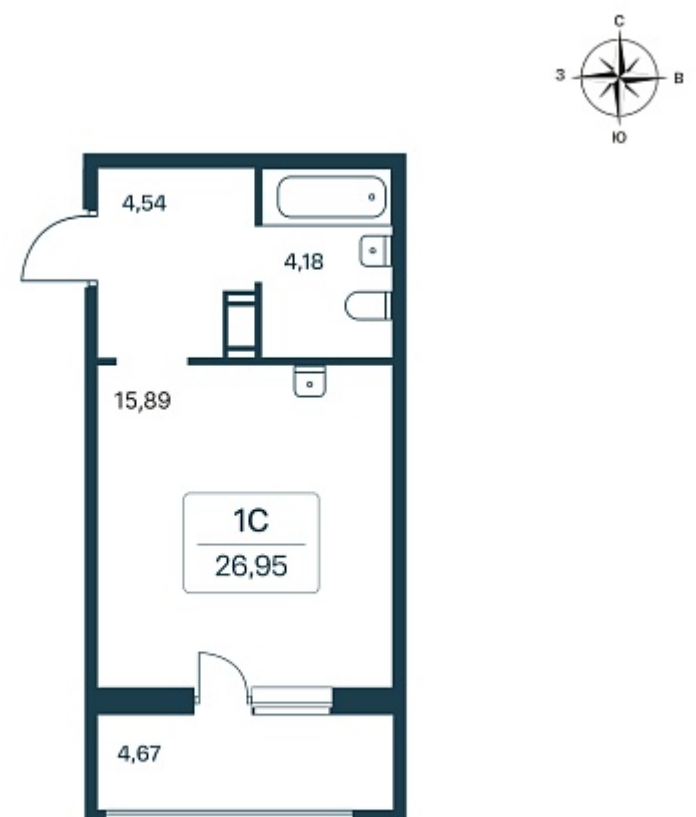

194 340 ₽/м<sup>2</sup>

Дом 1.1 монолитный

Номер квартиры 256

Площадь 26.5

Этаж 10

Название проекта Расцветай в Янино

Стадия строительства Сдан

Планировка квартиры