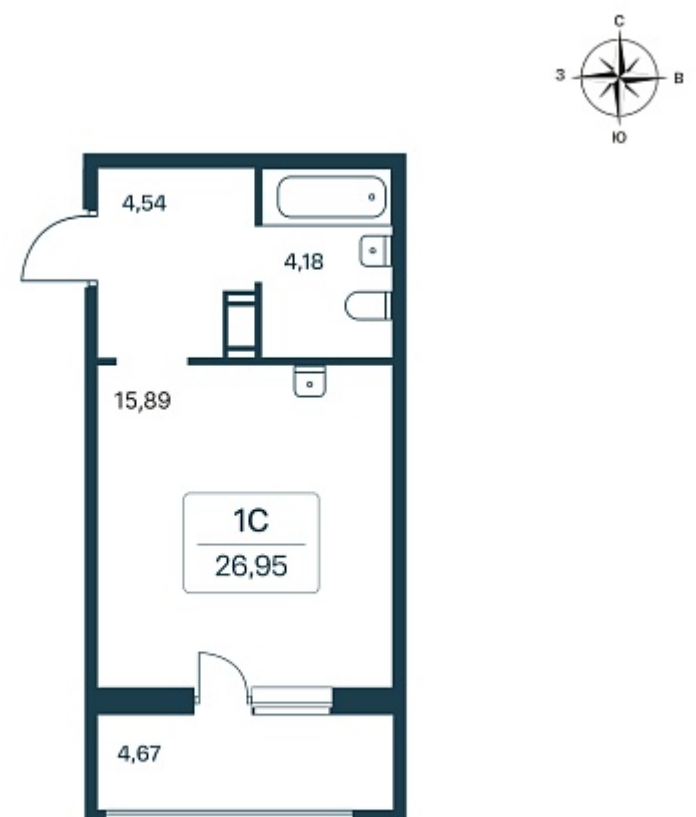

193 609 ₽/м<sup>2</sup>

Дом 1.1 монолитный

Номер квартиры 248

Площадь 26.6

Этаж 9

Название проекта Расцветай в Янино

Стадия строительства Сдан

Планировка квартиры