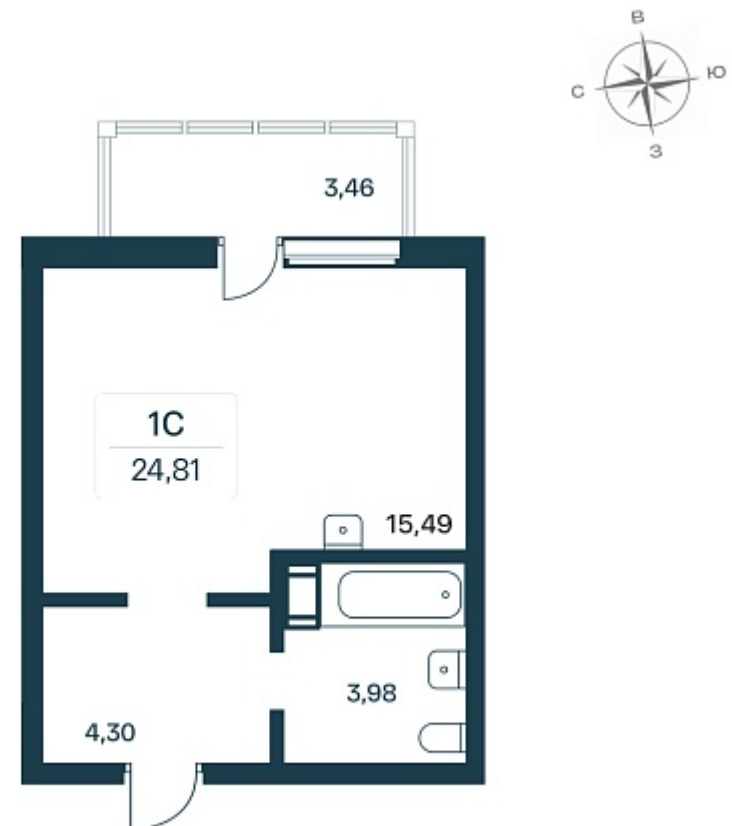

Планировка квартиры

[Смотреть на сайте](#)

Отсканируйте Qr-код
и посмотрите планировки на сайте gрасцветай.рф