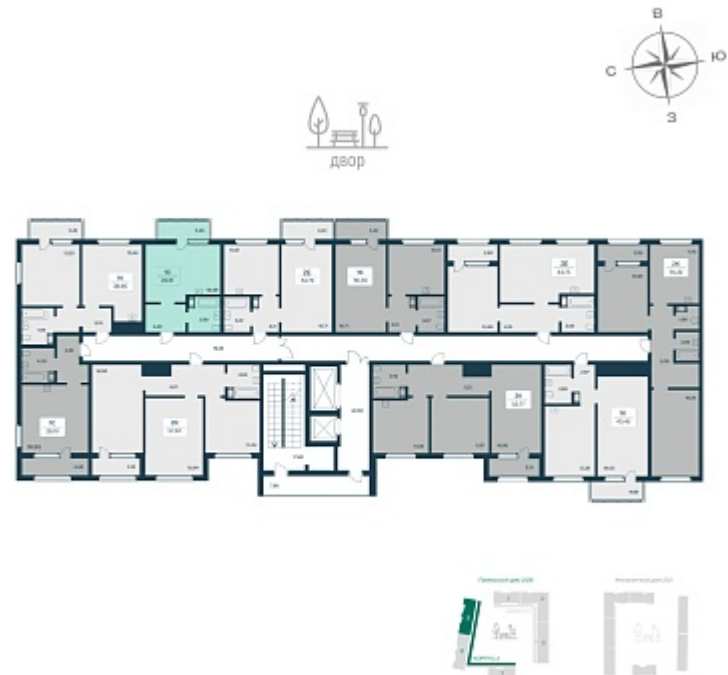

## План этажа

### 1-комнатная квартира-студия

4 500 000 ₽  
181 378 ₽/м<sup>2</sup>

Дом	2 панельный
Номер квартиры	205
Площадь	24.81
Этаж	7
Название проекта	Расцветай в Янино
Стадия строительства	Строится