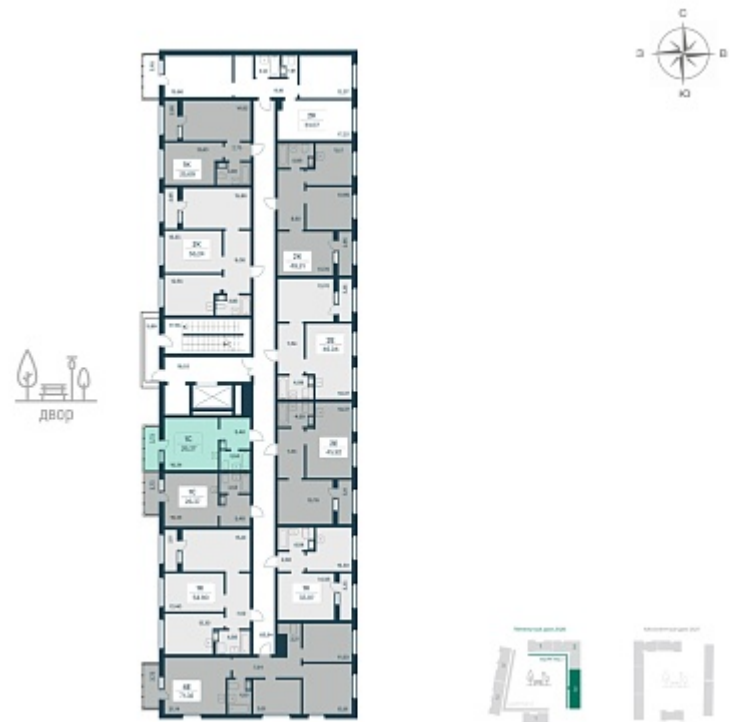

РАСЦВЕТАЙ

+7 812 503 92 92
Ежедневно 10:00 - 19:00

Расцветай в Янино

План этажа

Характеристика

1-комнатная квартира-студия

4 700 000 ₺
180 769 ₺/м²

Дом	1 панельный
Номер квартиры	66
Площадь	26
Этаж	7
Название проекта	Расцветай в Янино
Стадия строительства	Сдан

Планировка квартиры

[Смотреть на сайте](#)

Отсканируйте Qr-код
и посмотрите планировки на сайте gkrasцветай.рф