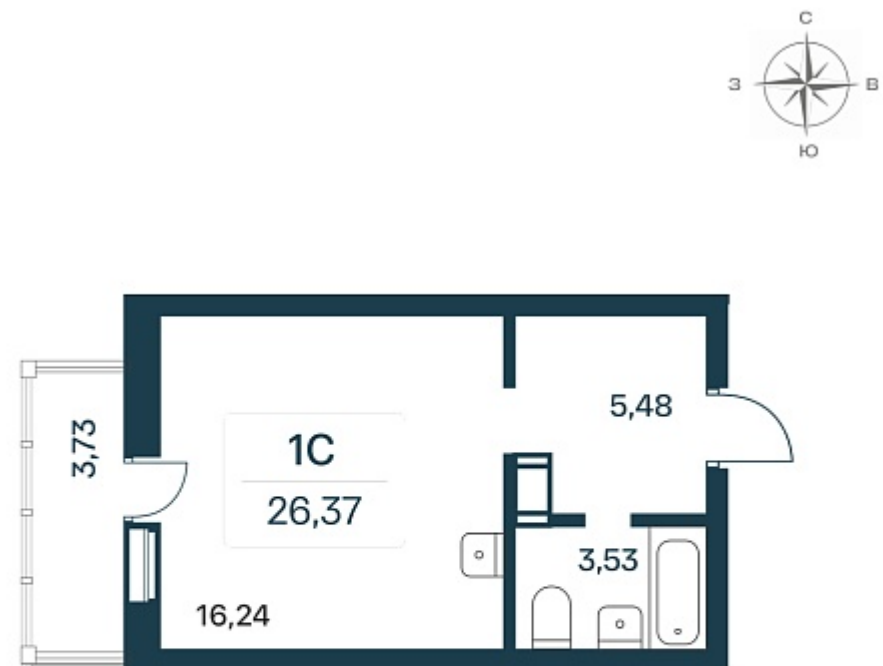

Планировка квартиры

[Смотреть на сайте](#)

Отсканируйте Qr-код
и посмотрите планировки на сайте gkrasцветай.рф