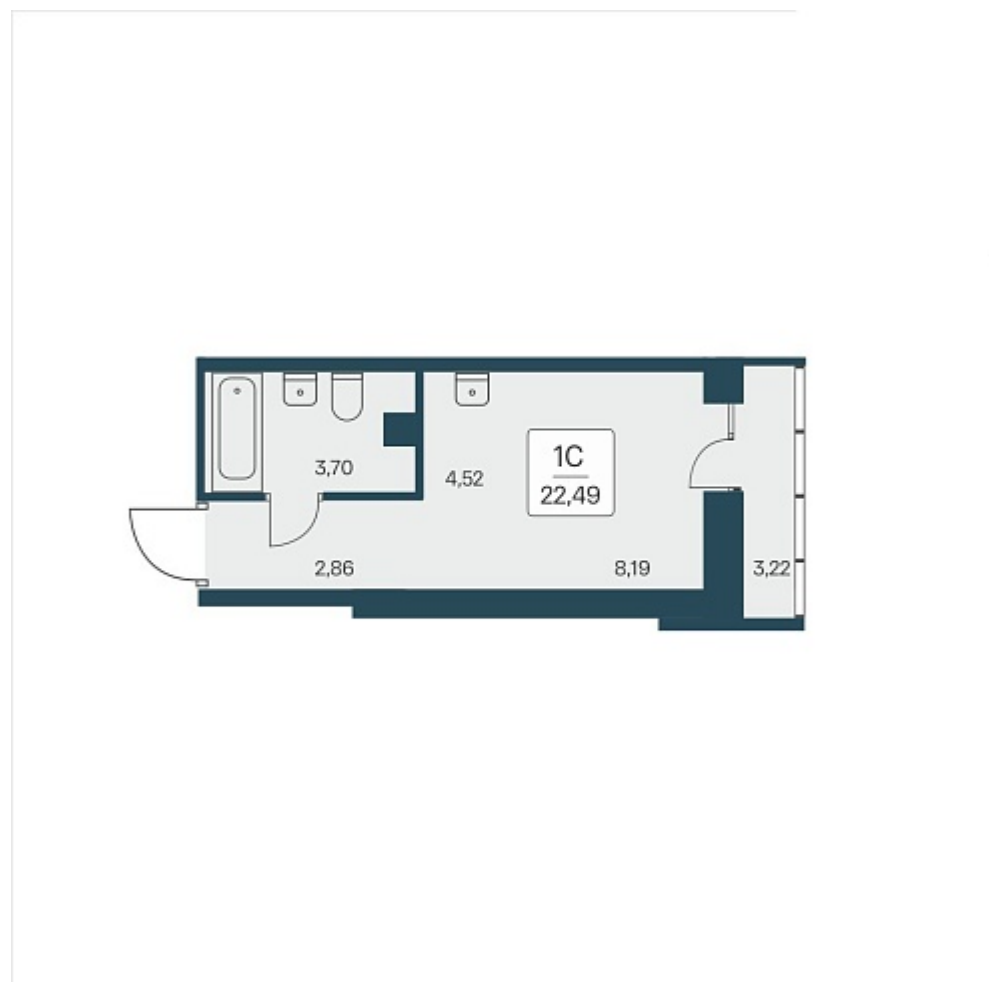

Планировка квартиры

Дом комфорт-класса «Расцветай на Дуси Ковальчук» расположен в Заельцовском районе, в одной из самых перспективных локаций города — между Ельцовским парком и улицей Дуси Ковальчук. Концепция предполагает единый архитектурный ансамбль, соеди...

[Смотреть на сайте](#)

Отсканируйте Qr-код
и посмотрите планировки на сайте gkrasцветай.рф