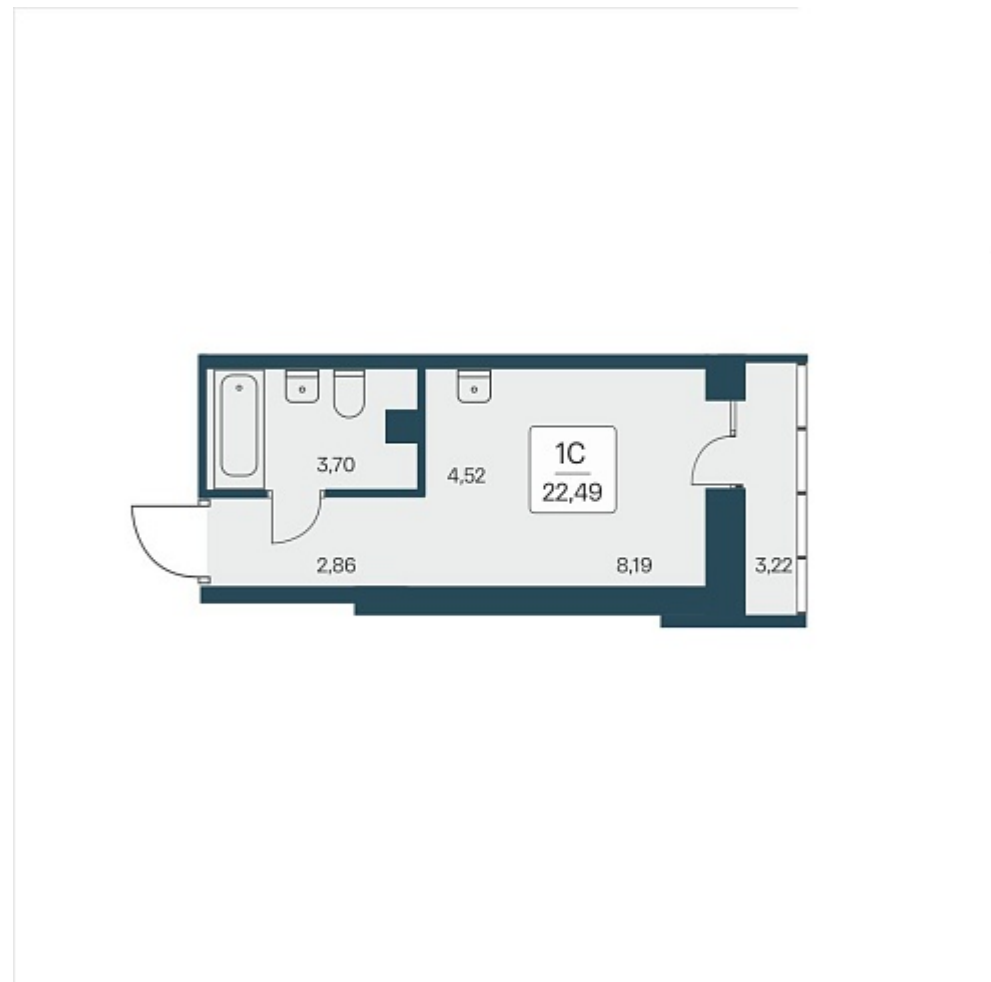

Планировка квартиры

Дом комфорт-класса «Расцветай на Дуси Ковальчук» расположен в Заельцовском районе, в одной из самых перспективных локаций города — между Ельцовским парком и улицей Дуси Ковальчук. Концепция предполагает единый архитектурный ансамбль, соеди...

[Смотреть на сайте](#)

Отсканируйте Qr-код
и посмотрите планировки на сайте gkrasцветай.рф