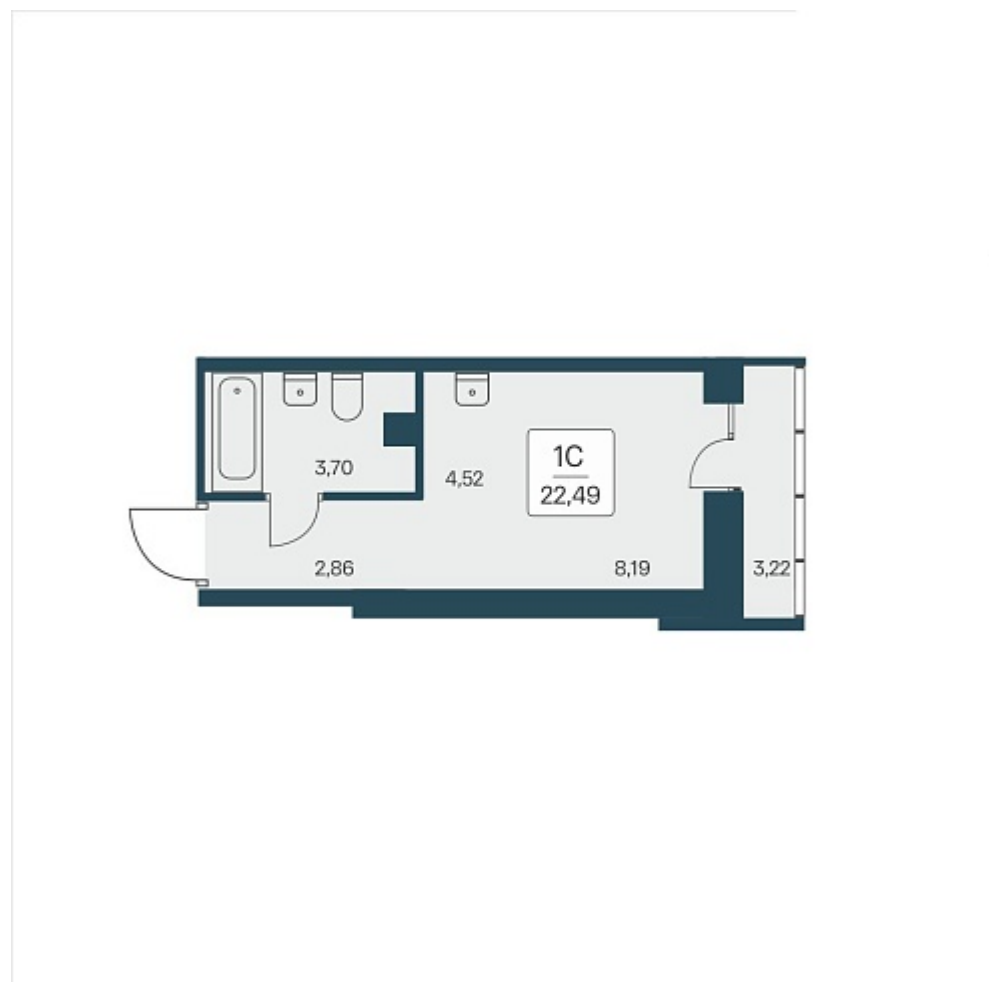

Планировка квартиры