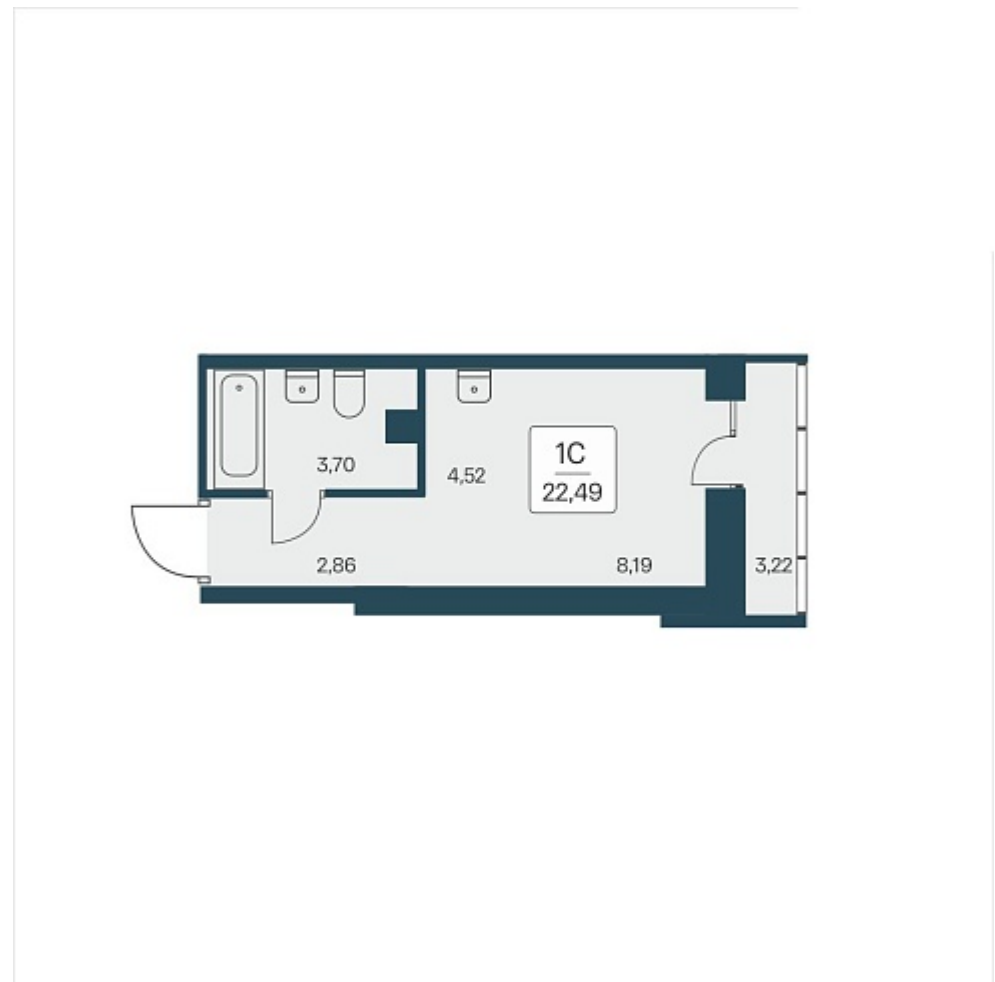

Планировка квартиры

Дом комфорт-класса «Расцветай на Дуси Ковальчук» расположен в Заельцовском районе, в одной из самых перспективных локаций города — между Ельцовским парком и улицей Дуси Ковальчук. Концепция предполагает единый архитектурный ансамбль, соеди...

[Смотреть на сайте](#)

Отсканируйте Qr-код
и посмотрите планировки на сайте gkrasцветай.рф