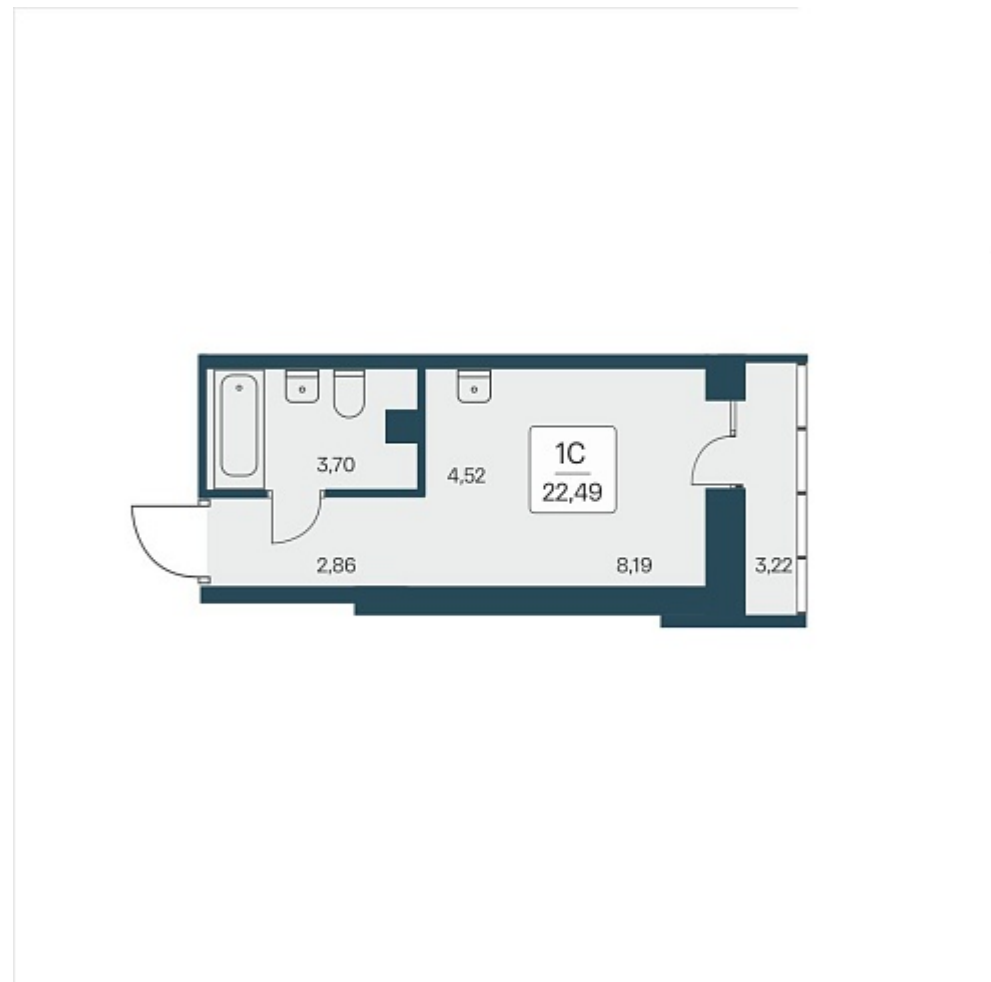

Планировка квартиры