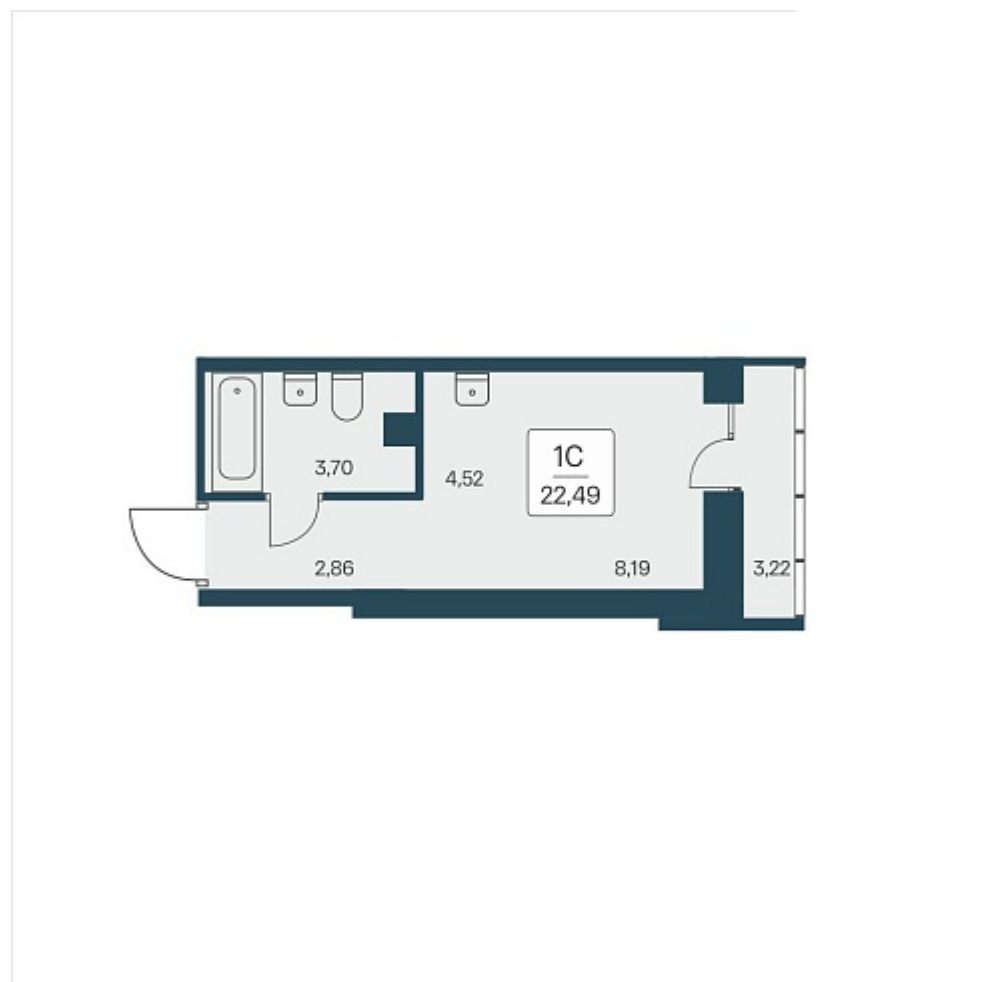

Планировка квартиры

Дом комфорт-класса «Расцветай на Дуси Ковальчук» расположен в Заельцовском районе, в одной из самых перспективных локаций города — между Ельцовским парком и улицей Дуси Ковальчук. Концепция предполагает единый архитектурный ансамбль, соеди...

[Смотреть на сайте](#)

Отсканируйте Qr-код
и посмотрите планировки на сайте gkrasцветай.рф