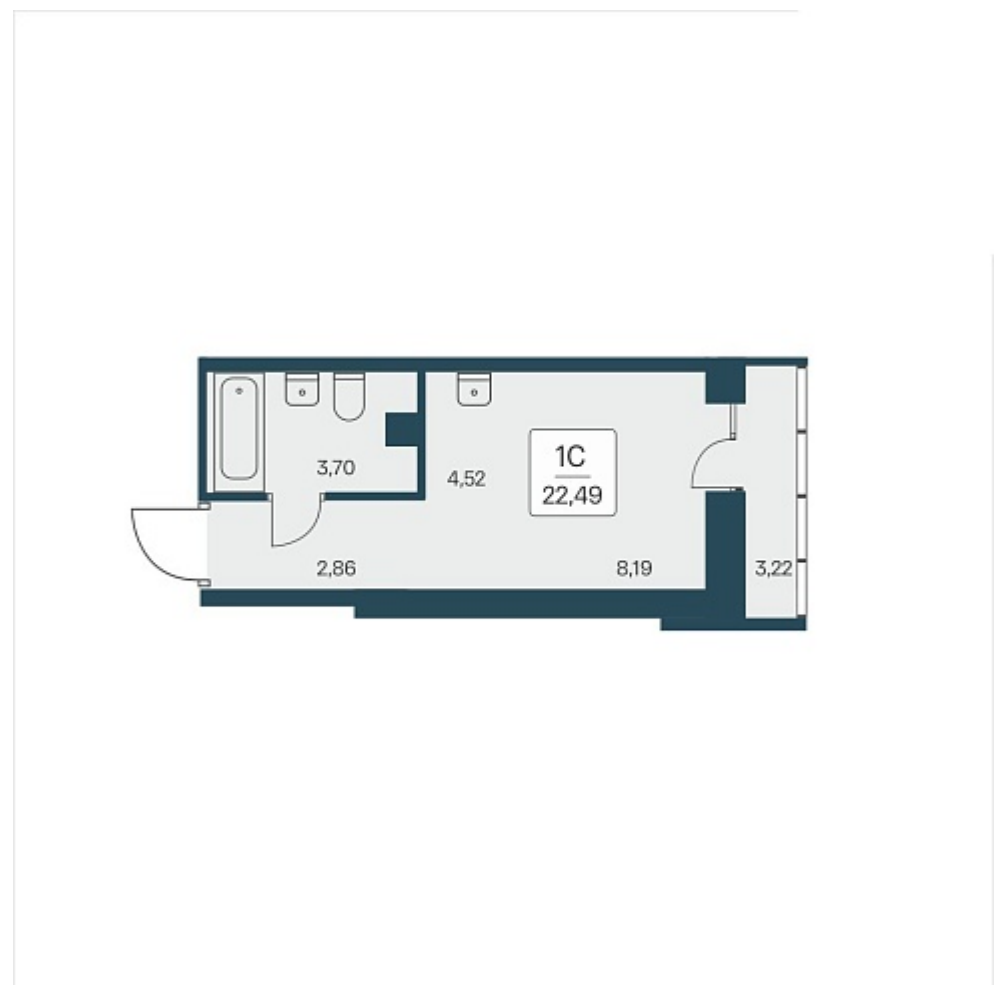

Планировка квартиры

Дом комфорт-класса «Расцветай на Дуси Ковальчук» расположен в Заельцовском районе, в одной из самых перспективных локаций города — между Ельцовским парком и улицей Дуси Ковальчук. Концепция предполагает единый архитектурный ансамбль, соеди...

[Смотреть на сайте](#)

Отсканируйте Qr-код
и посмотрите планировки на сайте gkrasцветай.рф