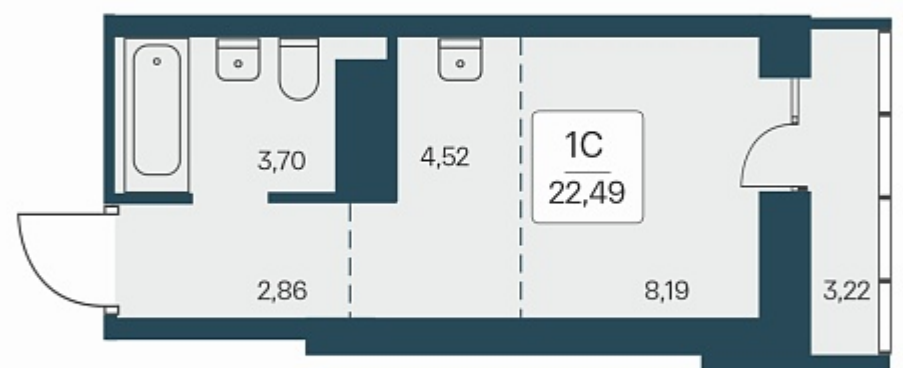

Планировка квартиры