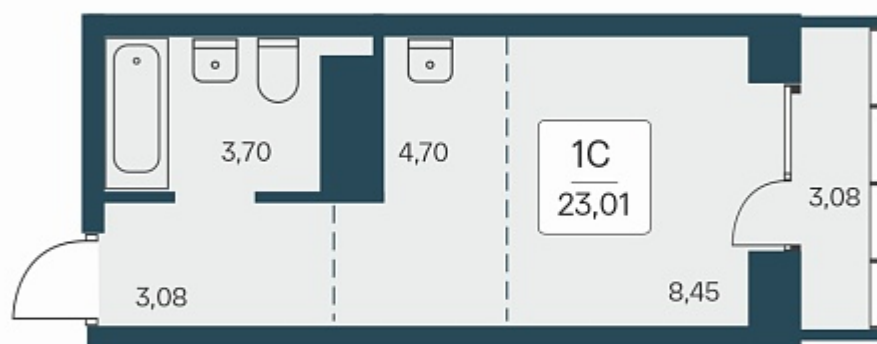

Планировка квартиры