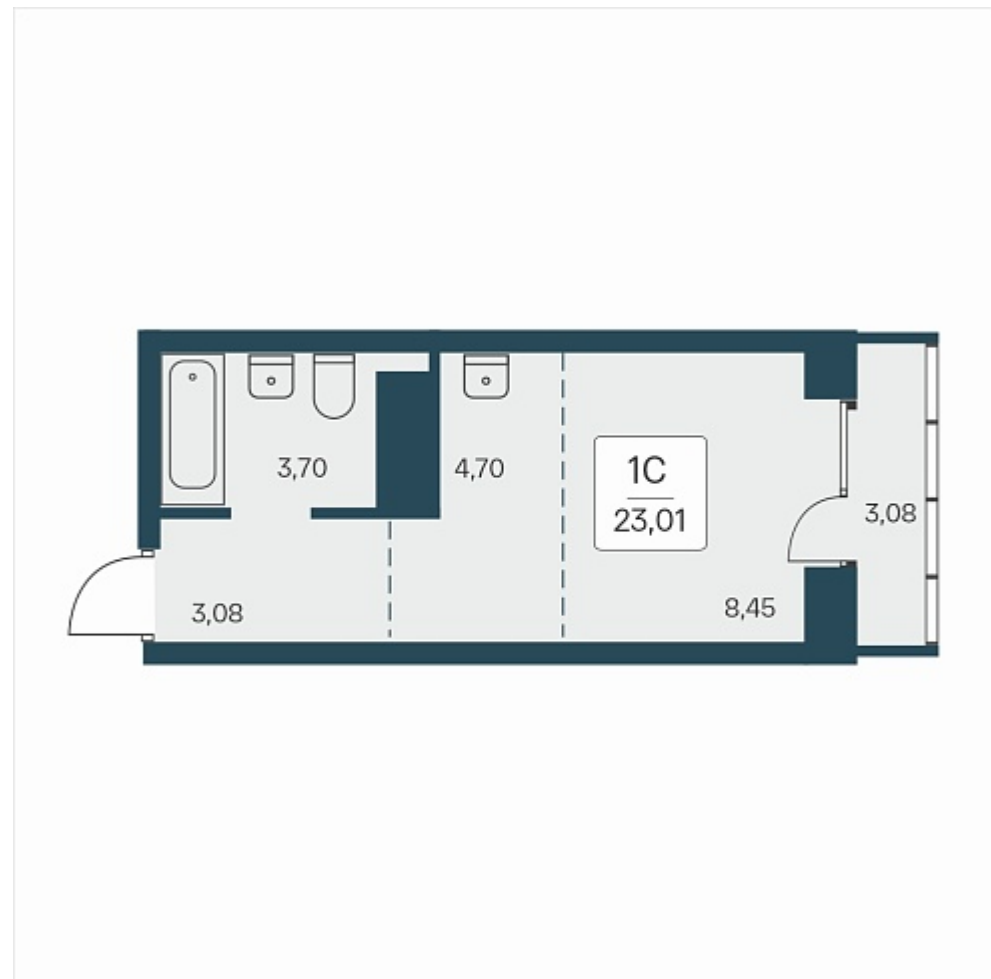

Планировка квартиры