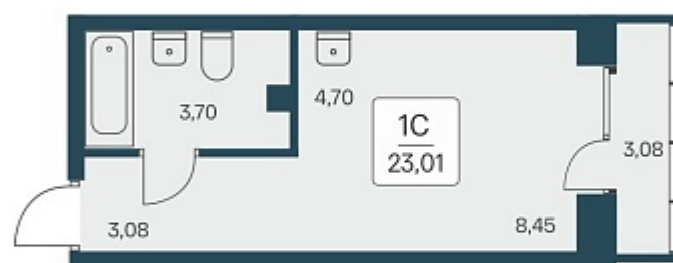

Дом комфорт-класса «Расцветай на Дуси Ковальчук» расположен в Заельцовском районе, в одной из самых перспективных локаций города — между Ельцовским парком и улицей Дуси Ковальчук. Концепция предполагает единый архитектурный ансамбль, соеди...

[Смотреть на сайте](#)

Отсканируйте Qr-код
и посмотрите планировки на сайте gkrasцветай.рф