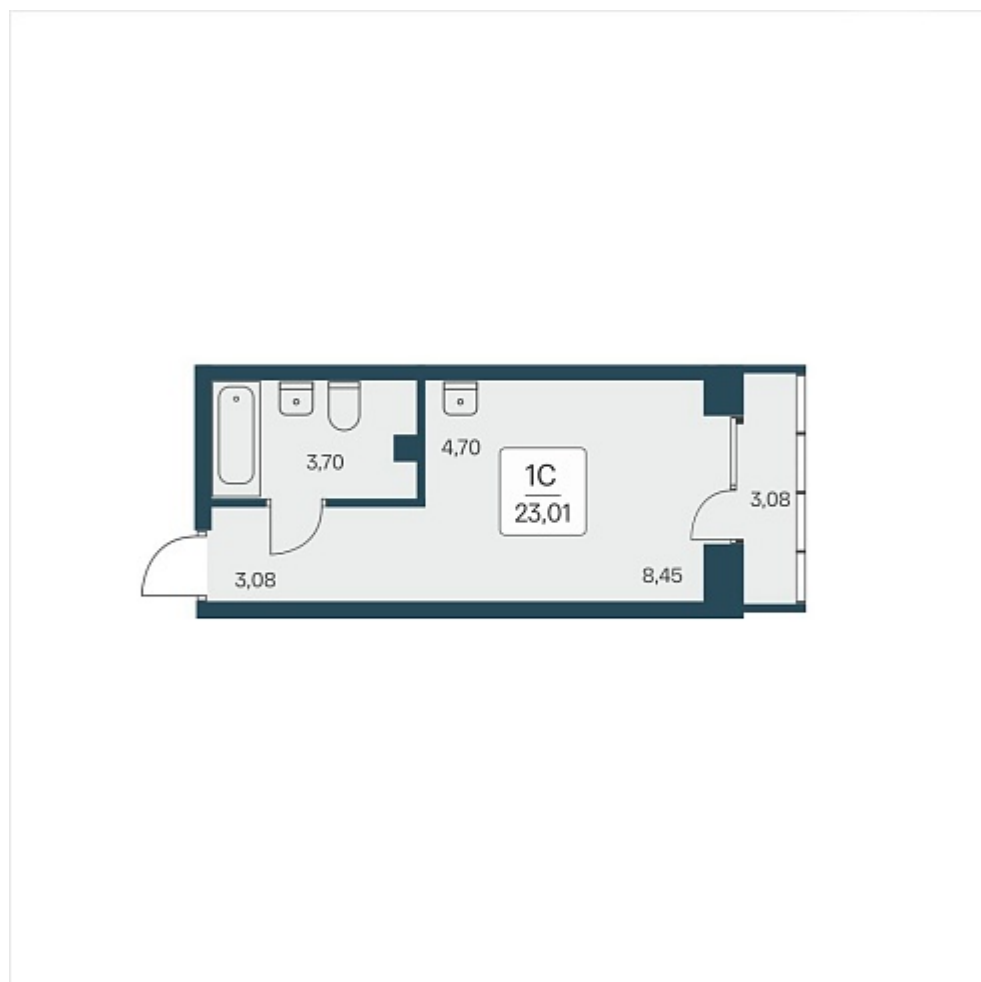

Планировка квартиры

Дом комфорт-класса «Расцветай на Дуси Ковальчук» расположен в Заельцовском районе, в одной из самых перспективных локаций города — между Ельцовским парком и улицей Дуси Ковальчук. Концепция предполагает единый архитектурный ансамбль, соеди...

[Смотреть на сайте](#)

Отсканируйте Qr-код
и посмотрите планировки на сайте gkrasцветай.рф