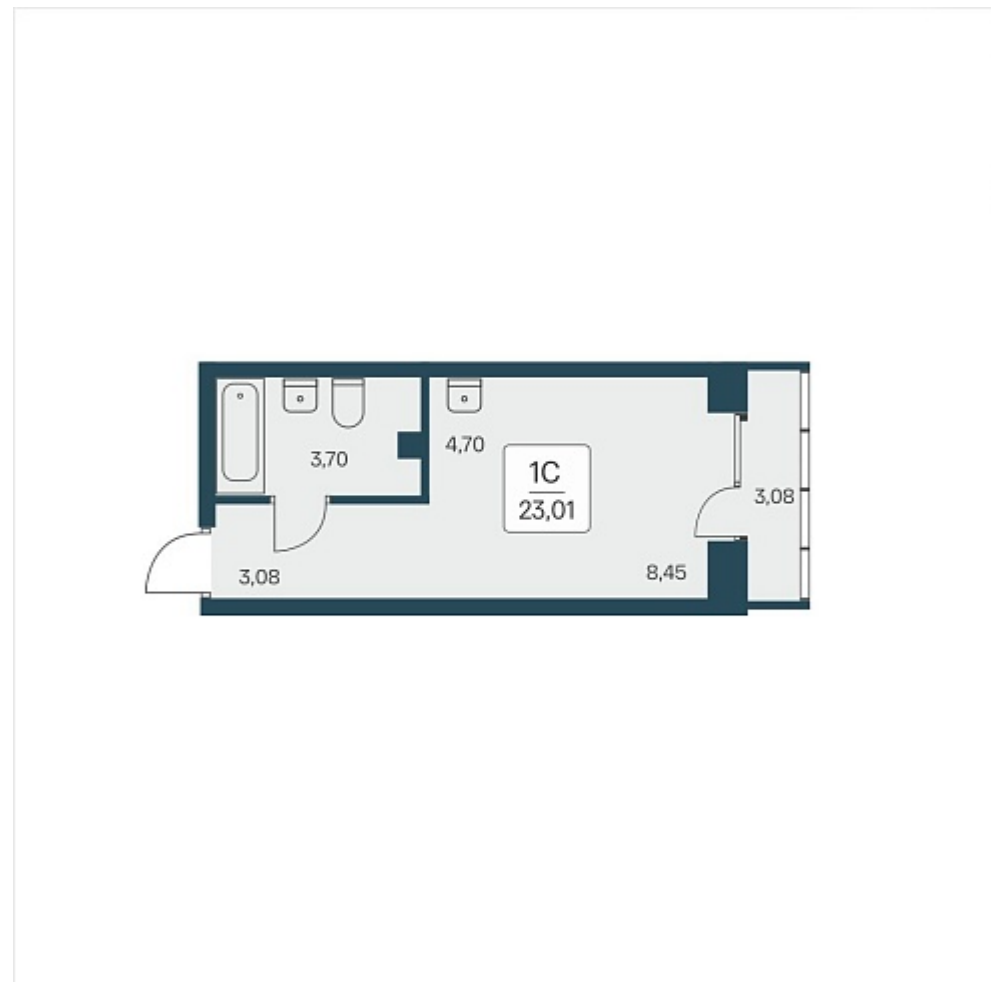

Планировка квартиры