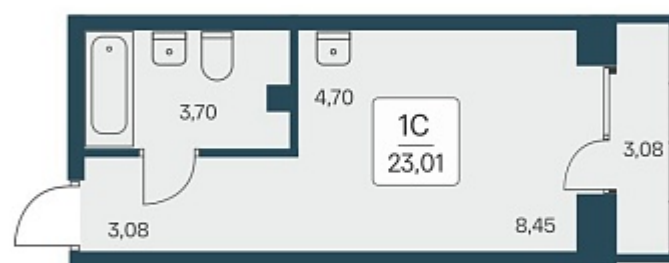

Дом комфорт-класса «Расцветай на Дуси Ковальчук» расположен в Заельцовском районе, в одной из самых перспективных локаций города — между Ельцовским парком и улицей Дуси Ковальчук. Концепция предполагает единый архитектурный ансамбль, соеди...

[Смотреть на сайте](#)

Отсканируйте Qr-код
и посмотрите планировки на сайте gkrasцветай.рф