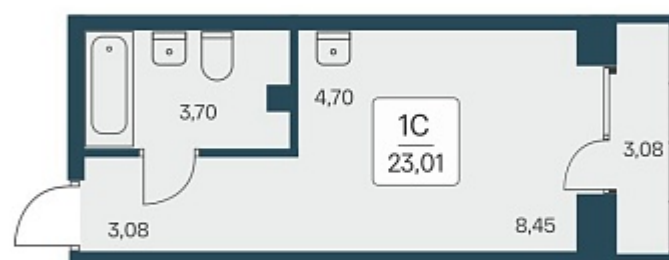

Дом комфорт-класса «Расцветай на Дуси Ковальчук» расположен в Заельцовском районе, в одной из самых перспективных локаций города — между Ельцовским парком и улицей Дуси Ковальчук. Концепция предполагает единый архитектурный ансамбль, соеди...

[Смотреть на сайте](#)

Отсканируйте Qr-код
и посмотрите планировки на сайте gkrasцветай.рф