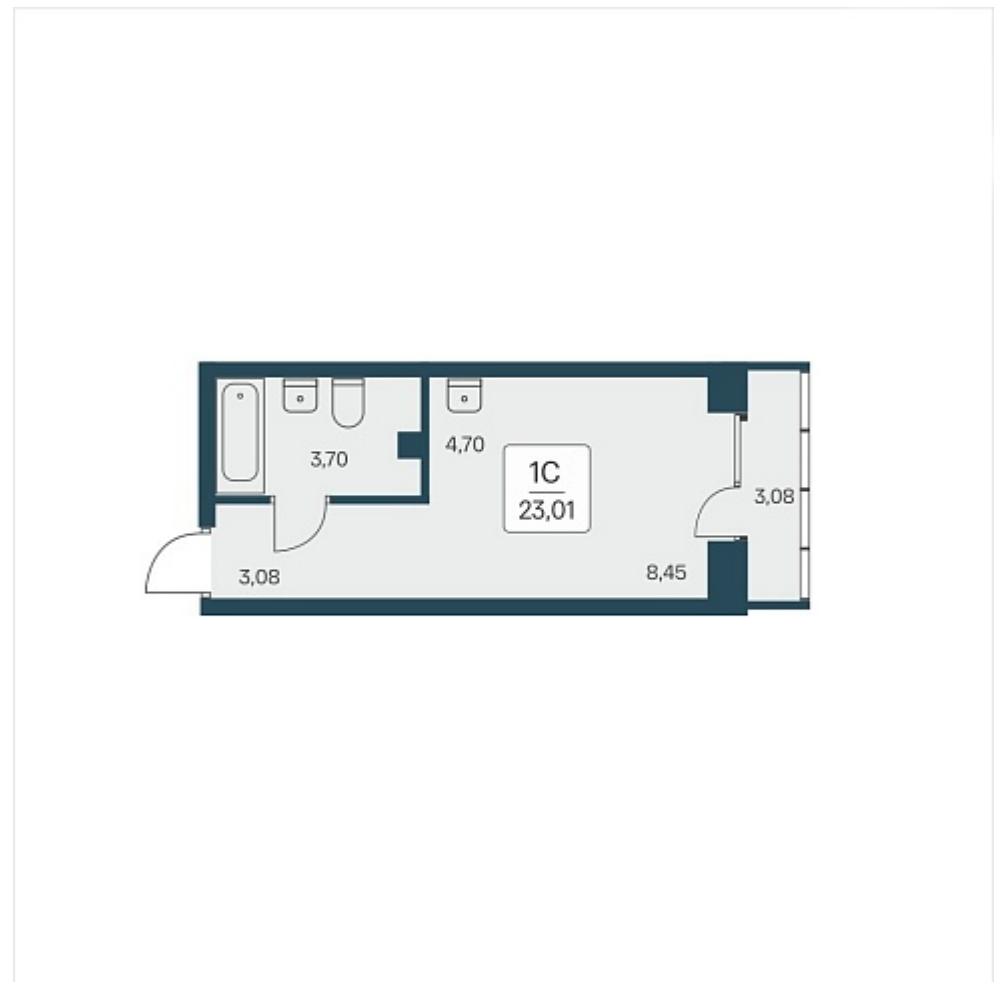

Планировка квартиры

Дом комфорт-класса «Расцветай на Дуси Ковальчук» расположен в Заельцовском районе, в одной из самых перспективных локаций города — между Ельцовским парком и улицей Дуси Ковальчук. Концепция предполагает единый архитектурный ансамбль, соеди...

[Смотреть на сайте](#)

Отсканируйте Qr-код
и посмотрите планировки на сайте gkrasцветай.рф