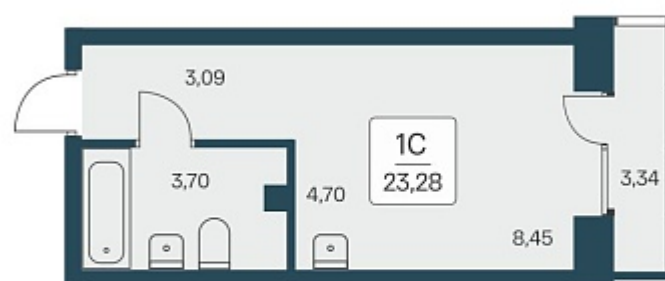

Планировка квартиры