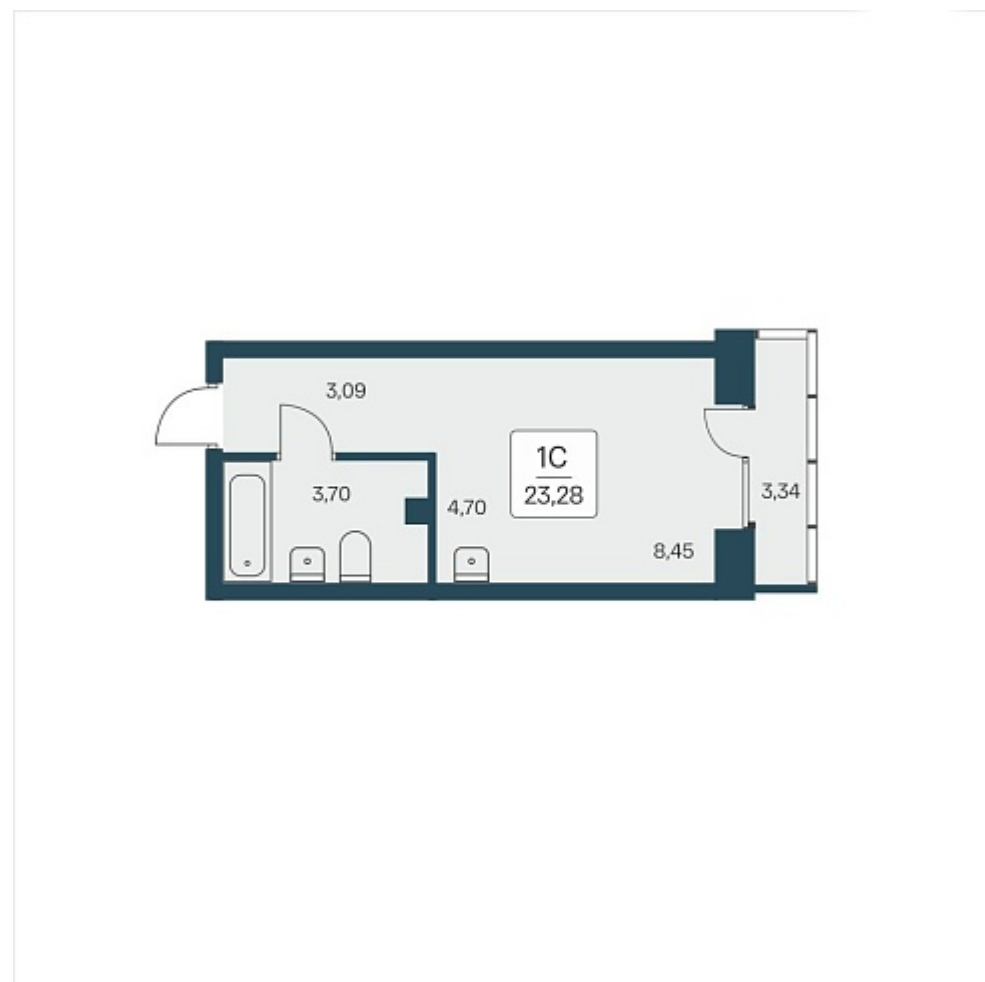

Планировка квартиры

Дом комфорт-класса «Расцветай на Дуси Ковальчук» расположен в Заельцовском районе, в одной из самых перспективных локаций города — между Ельцовским парком и улицей Дуси Ковальчук. Концепция предполагает единый архитектурный ансамбль, соеди...

[Смотреть на сайте](#)

Отсканируйте Qr-код
и посмотрите планировки на сайте gkrasцветай.рф