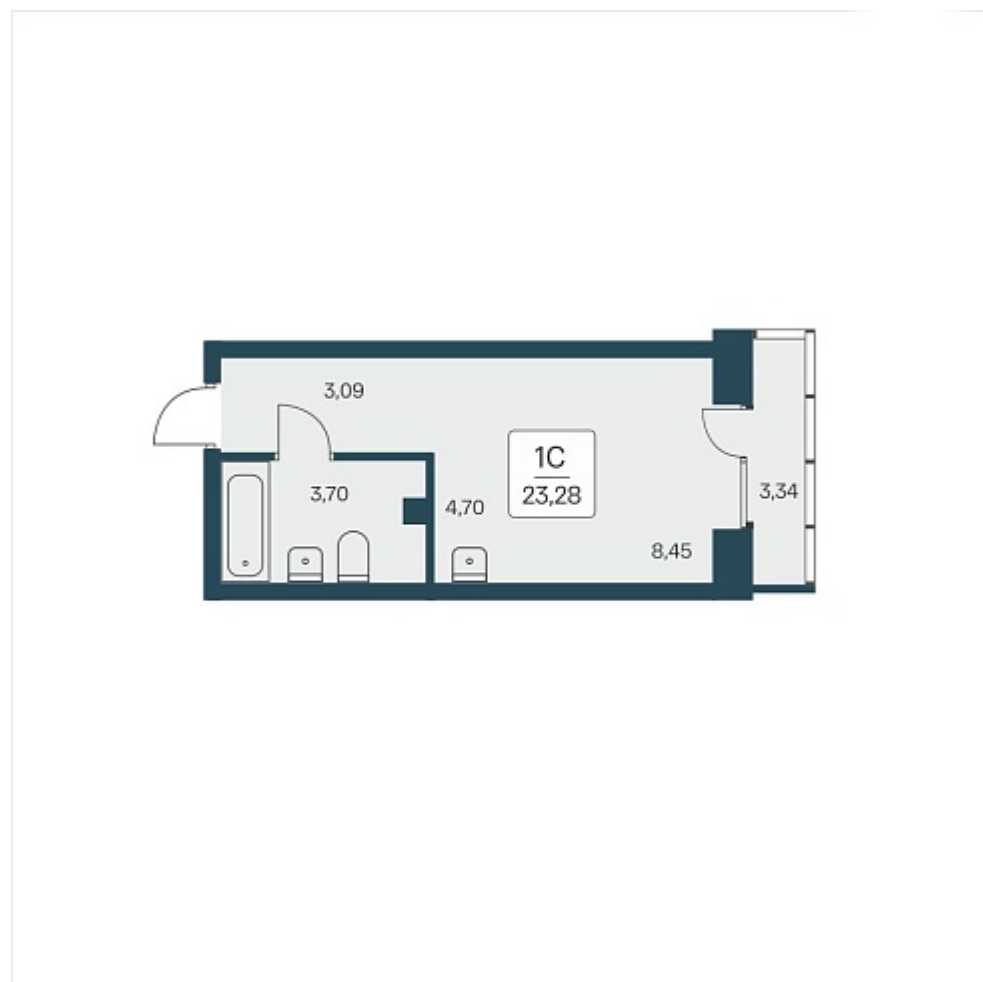

Планировка квартиры

Дом комфорт-класса «Расцветай на Дуси Ковальчук» расположен в Заельцовском районе, в одной из самых перспективных локаций города — между Ельцовским парком и улицей Дуси Ковальчук. Концепция предполагает единый архитектурный ансамбль, соеди...

[Смотреть на сайте](#)

Отсканируйте Qr-код
и посмотрите планировки на сайте gkrasцветай.рф