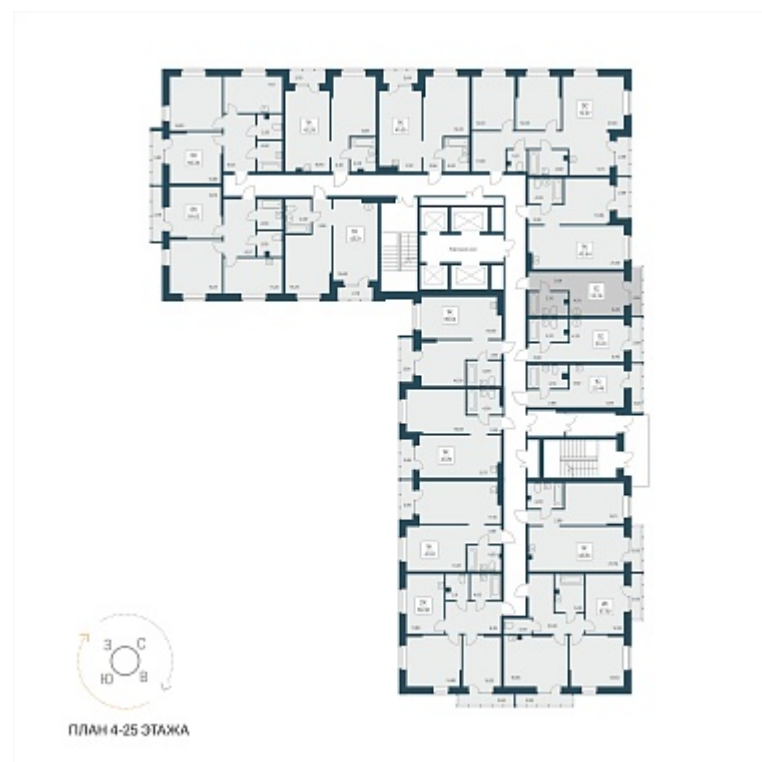

РАСЦВЕТАЙ

+7 812 503 92 92
Ежедневно 10:00 - 19:00

Расцветай на Дуси Ковальчук

План этажа

Характеристика

1-комнатная квартира-студия

6 150 000 ₽
264 175 ₽/м²

Дом	1
Номер квартиры	166
Площадь	23.28
Этаж	11
Название проекта	Расцветай на Дуси Ковальчук
Стадия строительства	Строится

Планировка квартиры

Дом комфорт-класса «Расцветай на Дуси Ковальчук» расположен в Заельцовском районе, в одной из самых перспективных локаций города — между Ельцовским парком и улицей Дуси Ковальчук. Концепция предполагает единый архитектурный ансамбль, соеди...