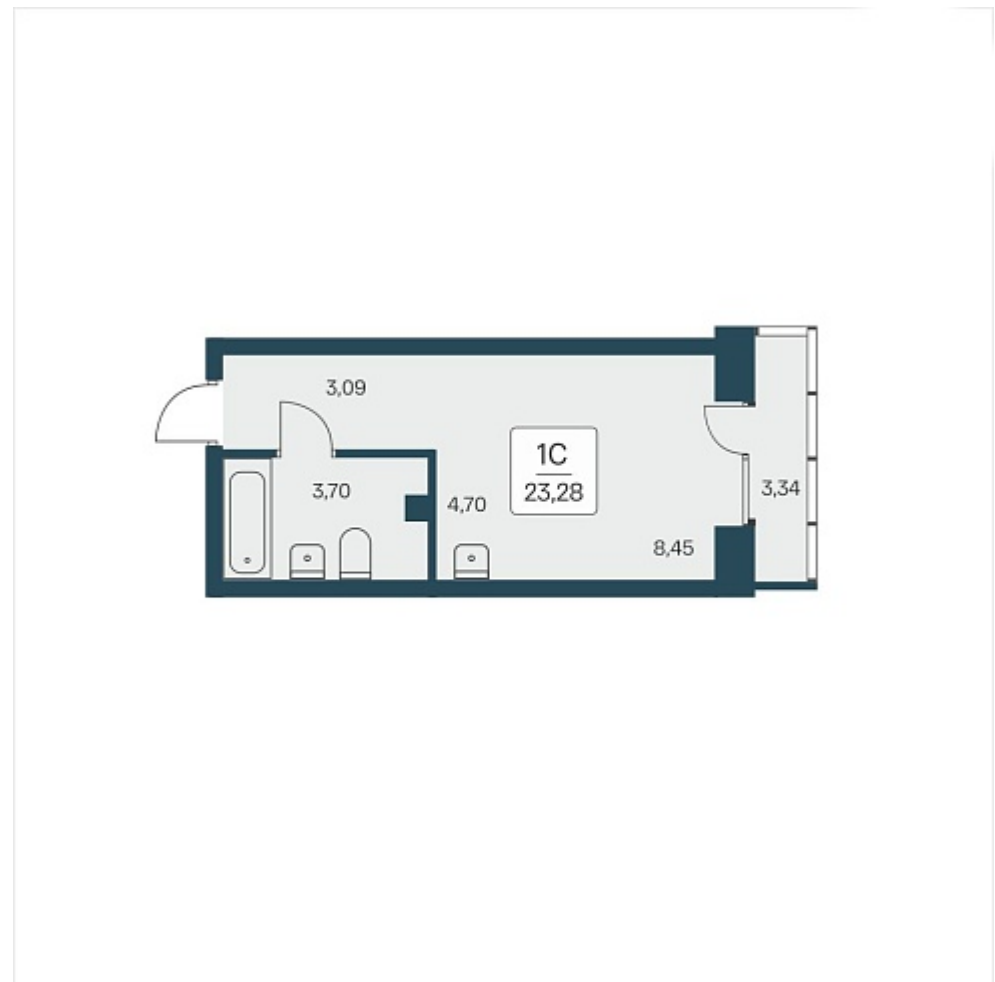

Планировка квартиры