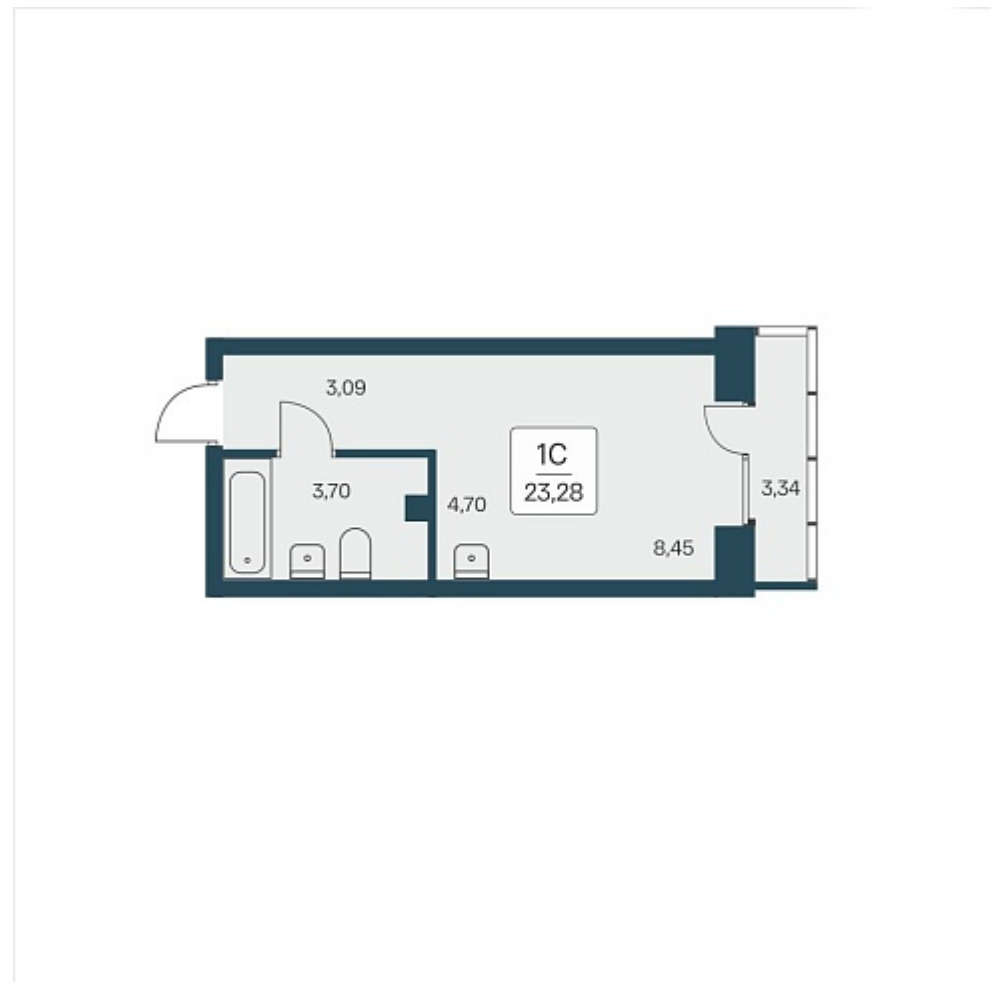

Планировка квартиры