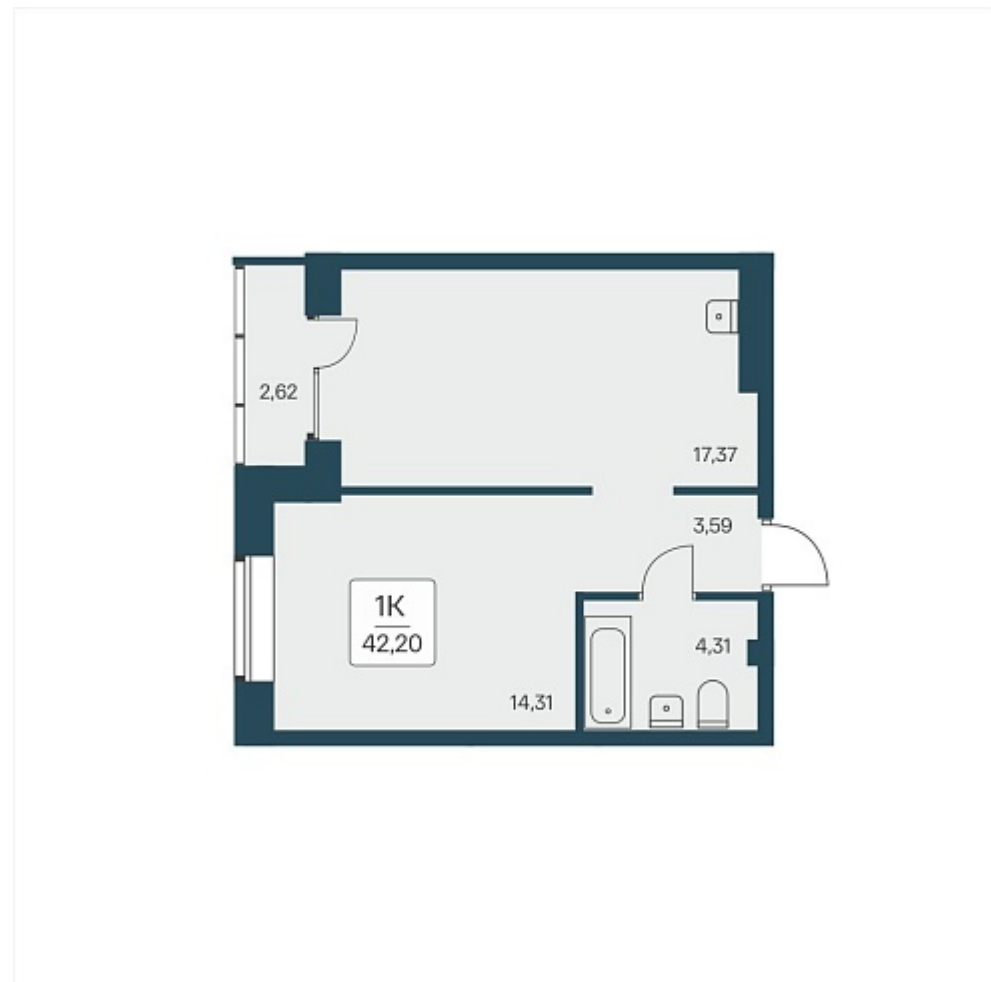

Планировка квартиры

Дом комфорт-класса «Расцветай на Дуси Ковальчук» расположен в Заельцовском районе, в одной из самых перспективных локаций города — между Ельцовским парком и улицей Дуси Ковальчук. Концепция предполагает единый архитектурный ансамбль, соеди...

[Смотреть на сайте](#)

Отсканируйте Qr-код
и посмотрите планировки на сайте gkrasцветай.рф