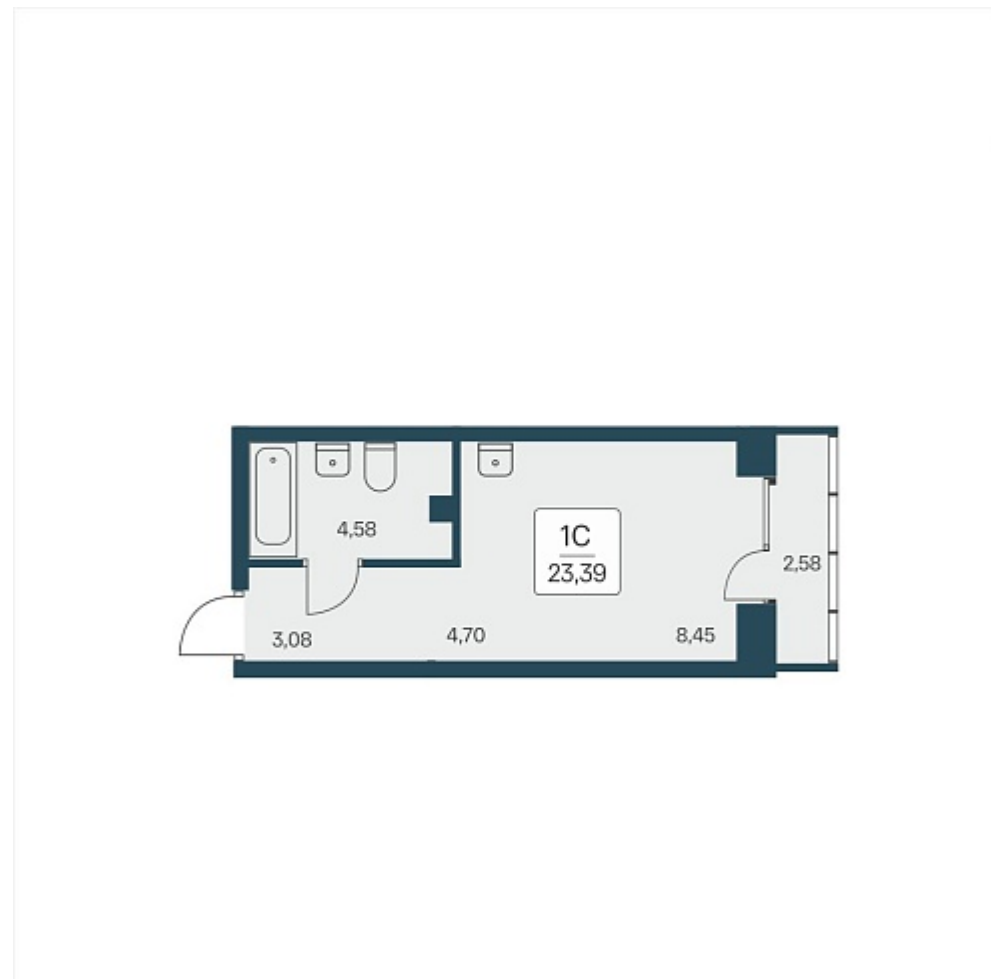

Планировка квартиры