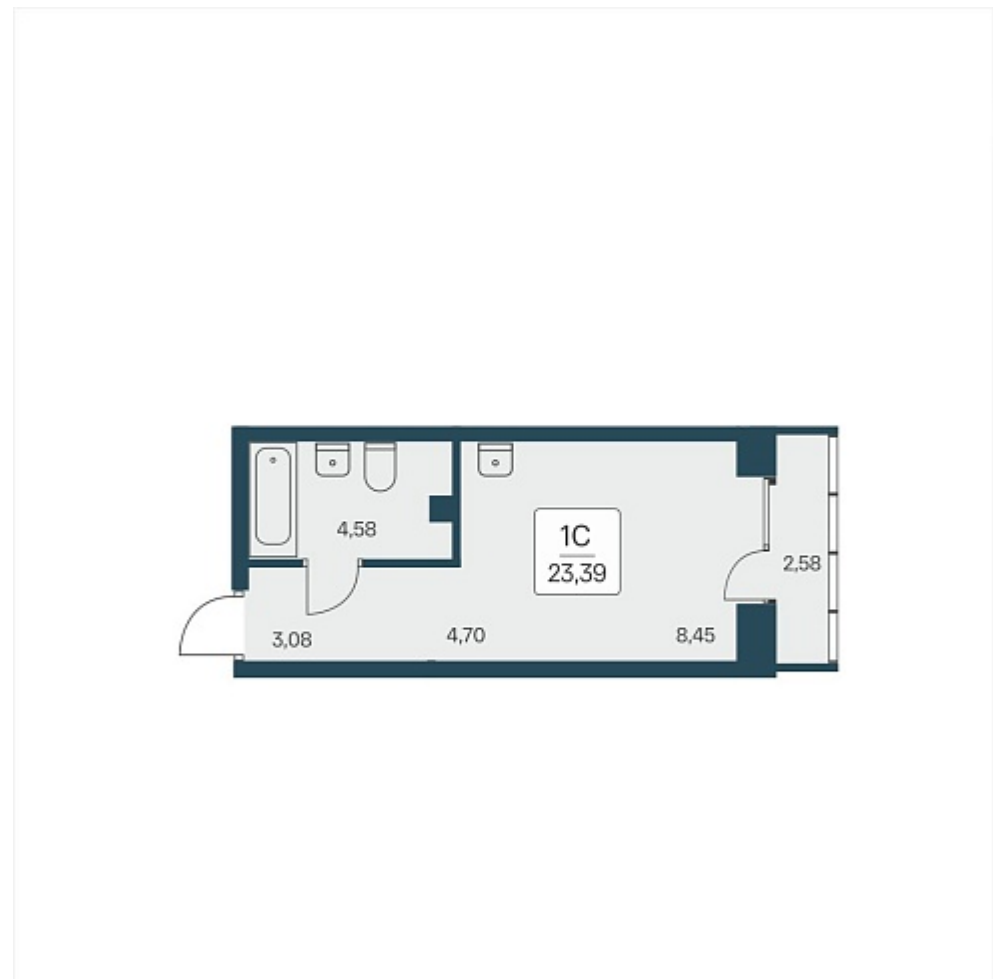

РАСЦВЕТАЙ

+7 812 503 92 92
Ежедневно 10:00 - 19:00

Расцветай на Дуси Ковальчук

План этажа

Характеристика

1-комнатная квартира-студия

5 900 000 ₽
252 245 ₽/м²

Дом 1

Номер квартиры 9

Площадь 23.39

Этаж 1

Название проекта **Расцветай на
Дуси Ковальчук**

Стадия строительства **Строится**

Планировка квартиры

Дом комфорт-класса «Расцветай на Дуси Ковальчук» расположен в Заельцовском районе, в одной из самых перспективных локаций города — между Ельцовским парком и улицей Дуси Ковальчук.