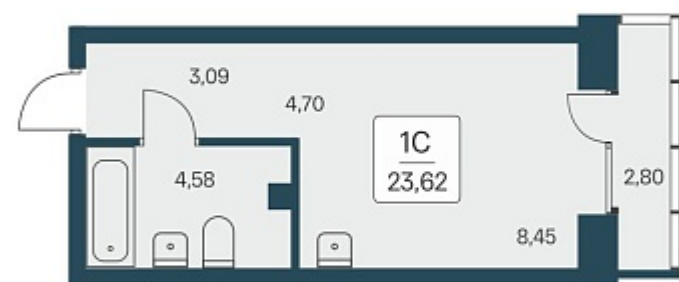

Дом комфорт-класса «Расцветай на Дуси Ковальчук» расположен в Заельцовском районе, в одной из самых перспективных локаций города — между Ельцовским парком и улицей Дуси Ковальчук.

Концепция предполагает единый архитектурный ансамбль, соеди...

[Смотреть на сайте](#)

Отсканируйте Qr-код
и посмотрите планировки на сайте gkrasцветай.рф