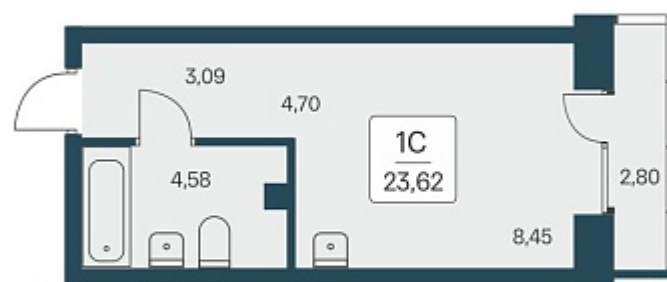

Дом комфорт-класса «Расцветай на Дуси Ковальчук» расположен в Заельцовском районе, в одной из самых перспективных локаций города — между Ельцовским парком и улицей Дуси Ковальчук. Концепция предполагает единый архитектурный ансамбль, соеди...

[Смотреть на сайте](#)

Отсканируйте Qr-код
и посмотрите планировки на сайте gkrasцветай.рф