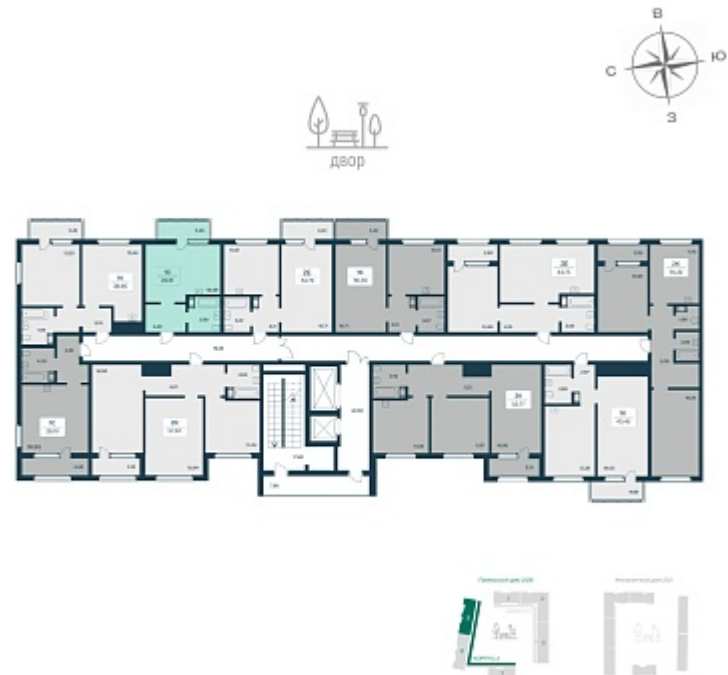

РАСЦВЕТАЙ

+7 812 503 92 92
Ежедневно 10:00 - 19:00

Расцветай в Янино

План этажа

Характеристика

1-комнатная квартира-студия

4 450 000 ₽
179 363 ₽/м²

Дом	2 панельный
Номер квартиры	185
Площадь	24.81
Этаж	5
Название проекта	Расцветай в Янино
Стадия строительства	Строится

Планировка квартиры

[Смотреть на сайте](#)

Отсканируйте Qr-код
и посмотрите планировки на сайте gkrasцветай.рф