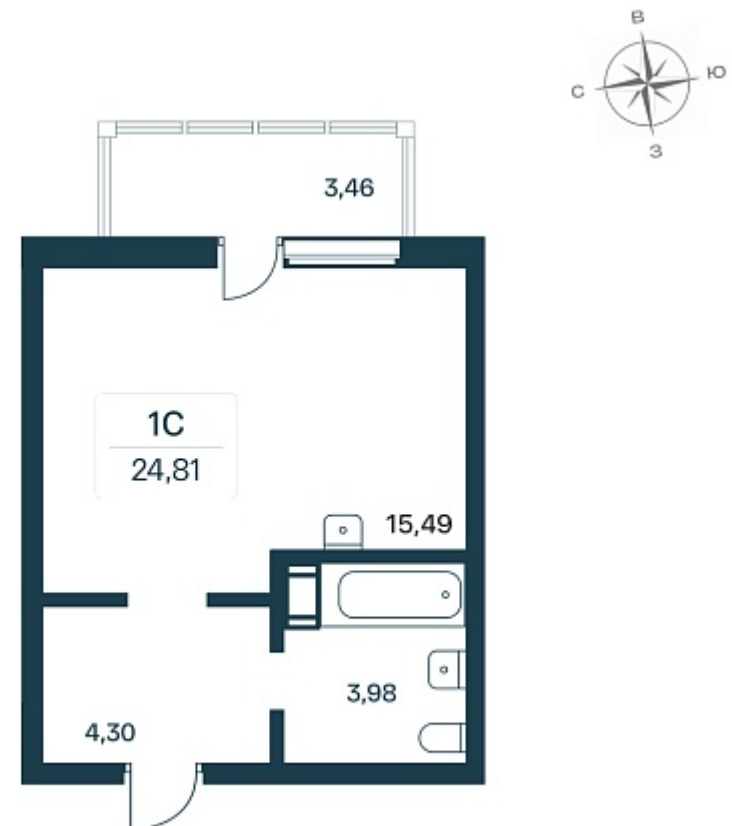

Планировка квартиры

[Смотреть на сайте](#)

Отсканируйте Qr-код
и посмотрите планировки на сайте gkrasцветай.рф