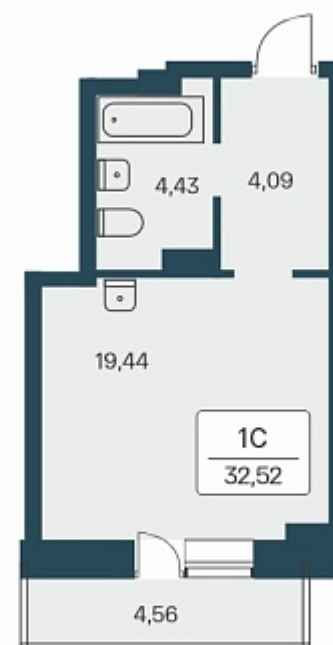

Жилой квартал «Расцветай на Зорге» расположен в экологически чистом месте Кировского района, на ул. Зорге. Квартал объединит 11 домов на просторной территории 5 Га с инфраструктурой для прогулок и отдыха.

Расцветай на Зорге – это оптима...

[Смотреть на сайте](#)

Отсканируйте Qr-код
и посмотрите планировки на сайте грасцветай.рф