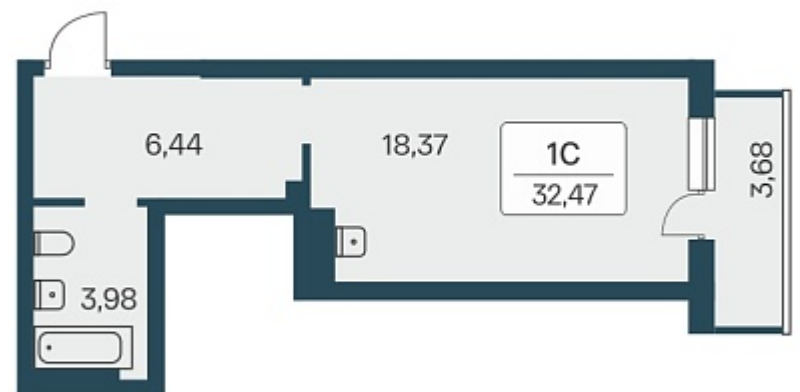

Жилой квартал «Расцветай на Зорге» расположен в экологически чистом месте Кировского района, на ул. Зорге. Квартал объединит 11 домов на просторной территории 5 Га с инфраструктурой для прогулок и отдыха.

Расцветай на Зорге – это оптима...

[Смотреть на сайте](#)

Отсканируйте Qr-код
и посмотрите планировки на сайте gkrasцветай.рф