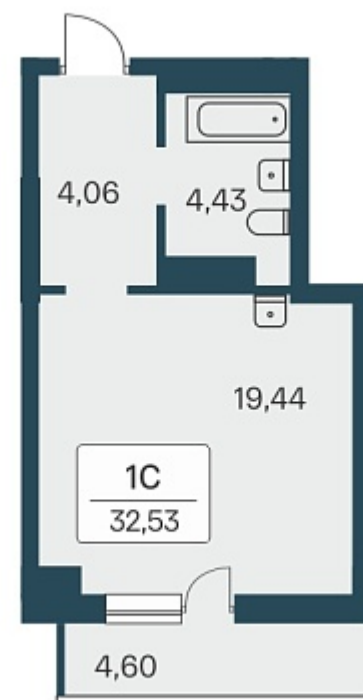

Жилой квартал «Расцветай на Зорге» расположен в экологически чистом месте Кировского района, на ул. Зорге. Квартал объединит 11 домов на просторной территории 5 Га с инфраструктурой для прогулок и отдыха.

Расцветай на Зорге – это оптима...

[Смотреть на сайте](#)

Отсканируйте Qr-код
и посмотрите планировки на сайте грасцветай.рф