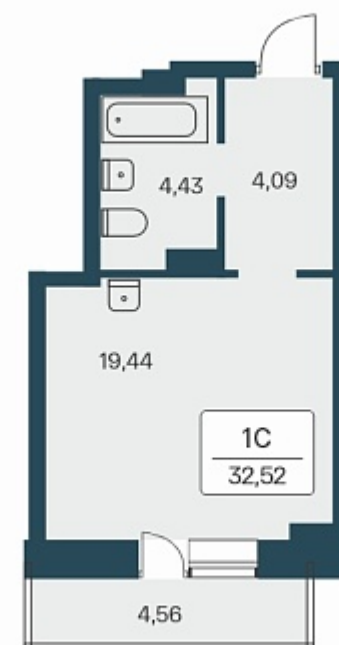

Жилой квартал «Расцветай на Зорге» расположен в экологически чистом месте Кировского района, на ул. Зорге. Квартал объединит 11 домов на просторной территории 5 Га с инфраструктурой для прогулок и отдыха.

Расцветай на Зорге – это оптима...

[Смотреть на сайте](#)

Отсканируйте Qr-код
и посмотрите планировки на сайте gkrasцветай.рф