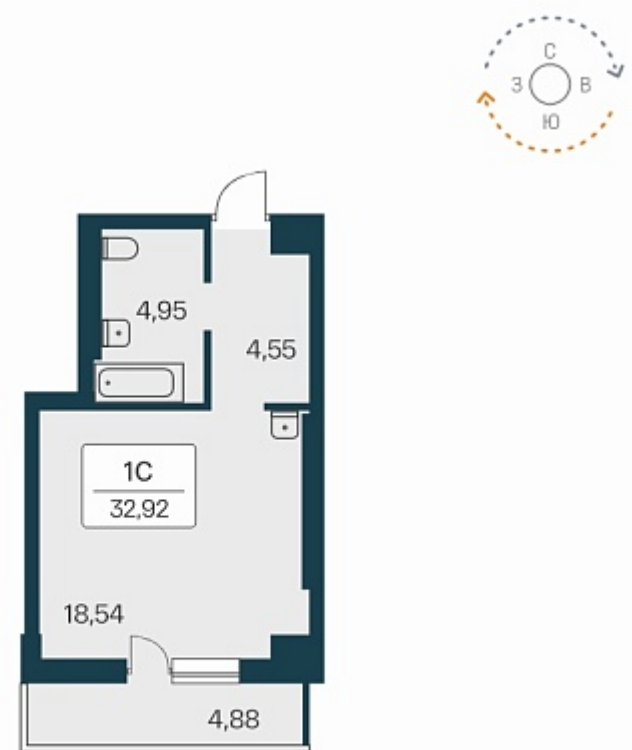

Планировка квартиры