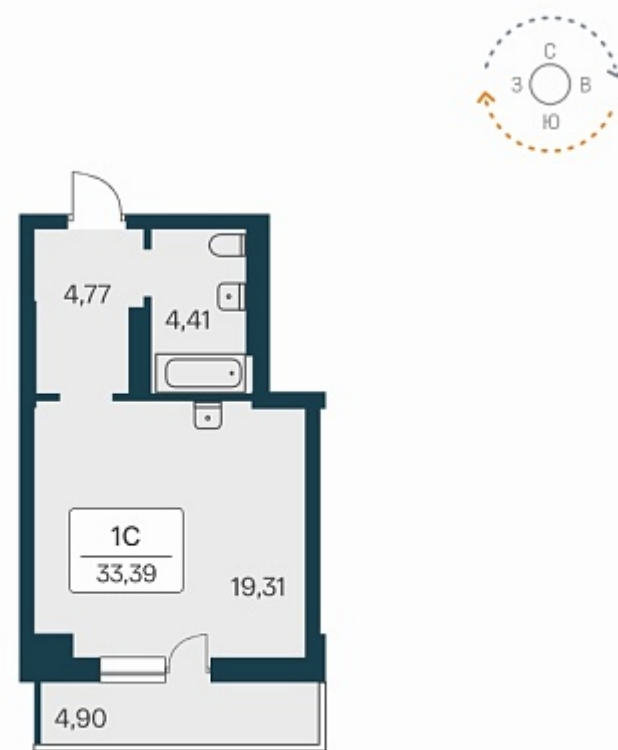

Планировка квартиры