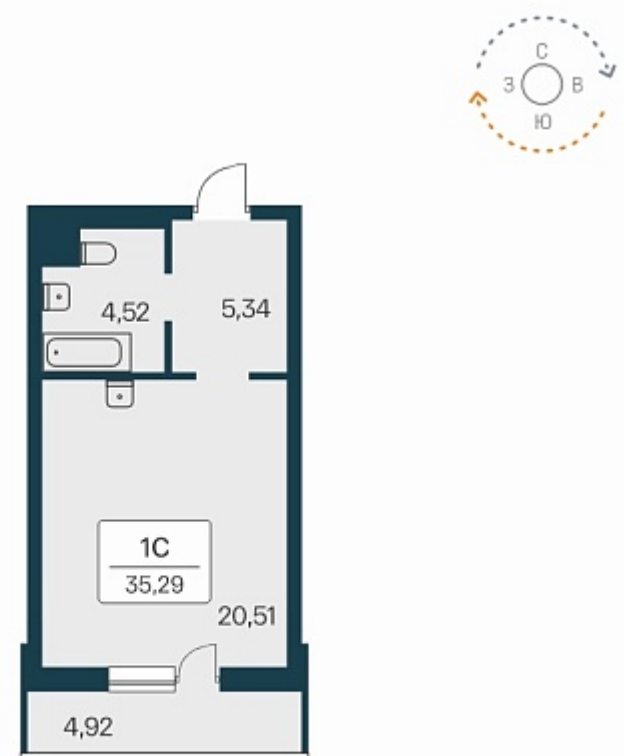

Планировка квартиры