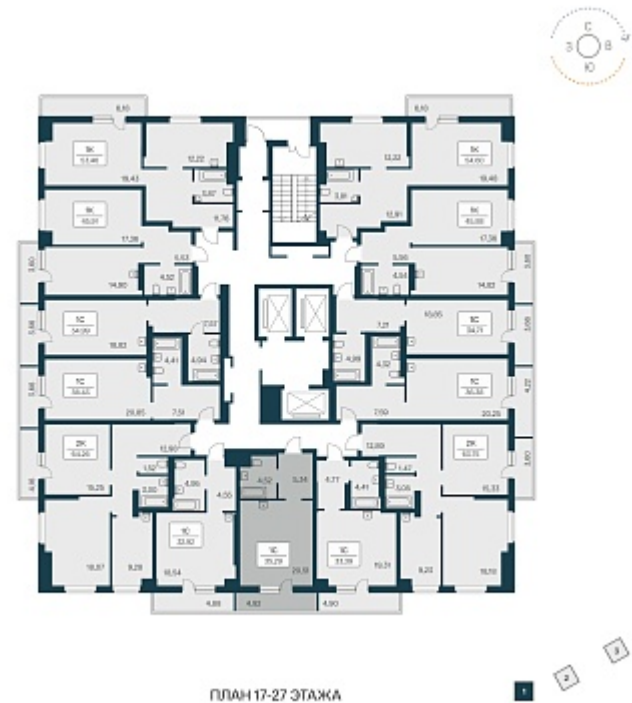

РАСЦВЕТАЙ

+7 812 503 92 92
Ежедневно 10:00 - 19:00

Расцветай на Зорге

План этажа

Характеристика

1-комнатная квартира-студия

4 100 000 ₽
117 479 ₽/м²

Дом	1
Номер квартиры	277
Площадь	34.9
Этаж	23
Название проекта	Расцветай на Зорге
Стадия строительства	Сдан

Планировка квартиры

Жилой квартал «Расцветай на Зорге» расположен в экологически чистом месте Кировского района, на ул. Зорге. Квартал объединит 11 домов на просторной территории 5 Га с инфраструктурой для прогулок и отдыха.