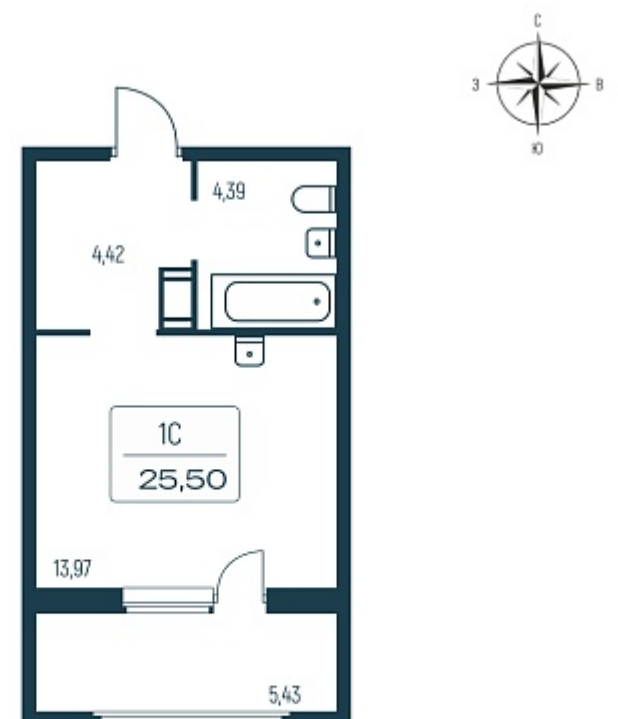

Дом	1.2 монолитный
Номер квартиры	60
Площадь	25.2
Этаж	9
Название проекта	Расцветай в Янино
Стадия строительства	Сдан

Планировка квартиры

[Смотреть на сайте](#)

Отсканируйте Qr-код
и посмотрите планировки на сайте gkrasцветай.рф