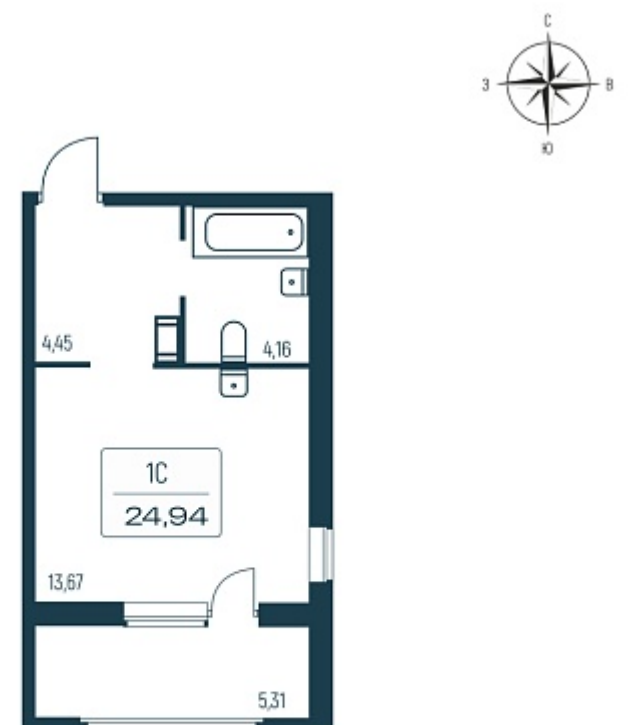

Дом	1.2 монолитный
Номер квартиры	57
Площадь	25
Этаж	9
Название проекта	Расцветай в Янино
Стадия строительства	Сдан

Планировка квартиры

[Смотреть на сайте](#)

Отсканируйте Qr-код
и посмотрите планировки на сайте gkrasцветай.рф