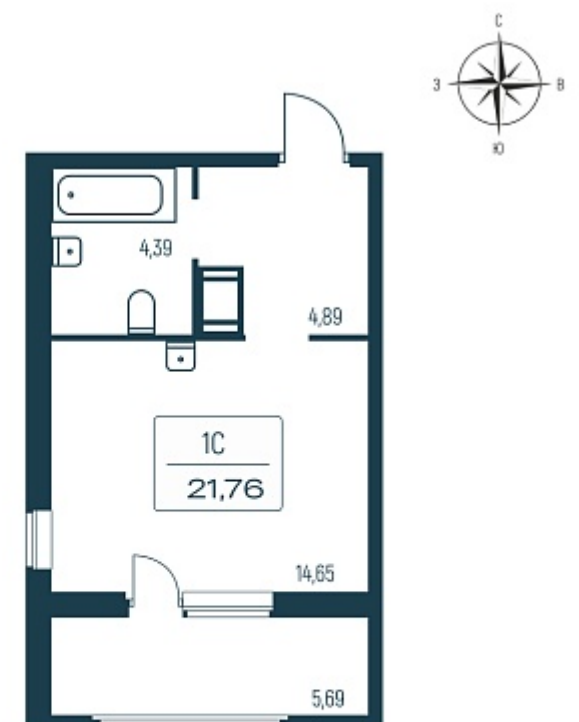

РАСЦВЕТАЙ

+7 (812) 503 92 92

Ежедневно 10:00 - 19:00

Расцветай в Янино

План этажа

Характеристика

1-комнатная квартира-студия

5 200 000 ₽
194 030 ₽/м²

Дом	1.2 монолитный
Номер квартиры	26
Площадь	26.8
Этаж	4
Название проекта	Расцветай в Янино
Стадия строительства	Сдан

Планировка квартиры

[Смотреть на сайте](#)

Отсканируйте Qr-код
и посмотрите планировки на сайте gkrasцветай.рф