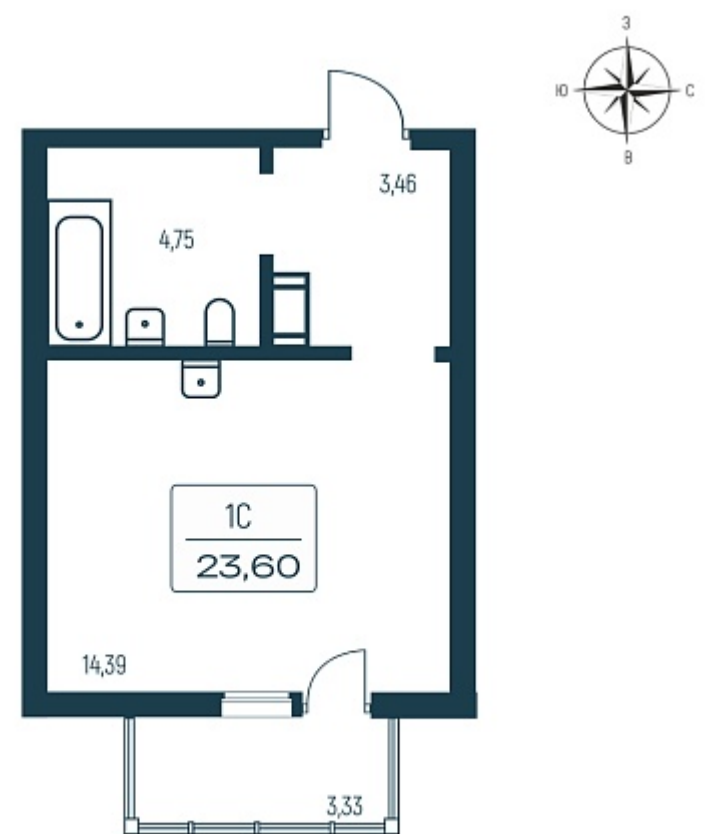

Планировка квартиры