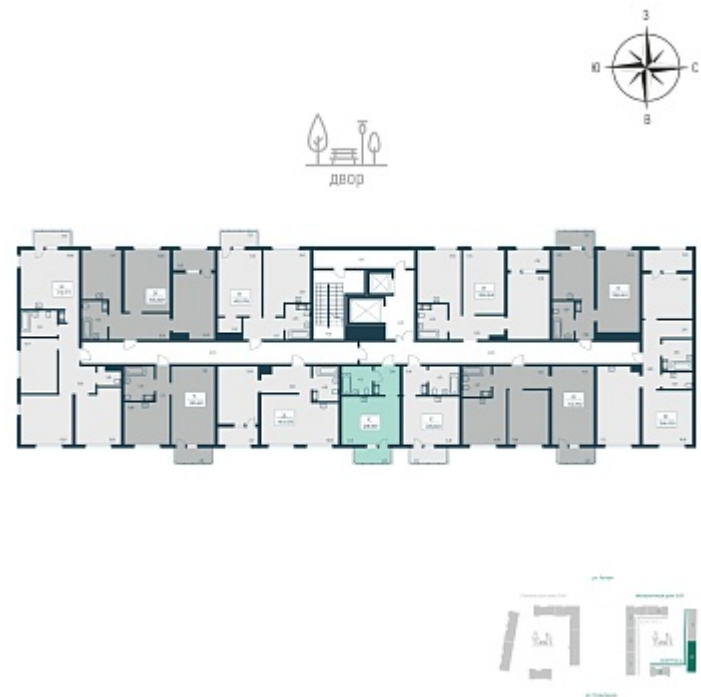

РАСЦВЕТАЙ

+7 (812) 503 92 92

Ежедневно 10:00 - 19:00

Расцветай в Янино

План этажа

Характеристика

1-комнатная квартира-студия

4 900 000 ₽
209 402 ₽/м²

Дом	1.2 монолитный
Номер квартиры	176
Площадь	23.4
Этаж	11
Название проекта	Расцветай в Янино
Стадия строительства	Сдан

Планировка квартиры

[Смотреть на сайте](#)

Отсканируйте Qr-код
и посмотрите планировки на сайте gkrasцветай.рф