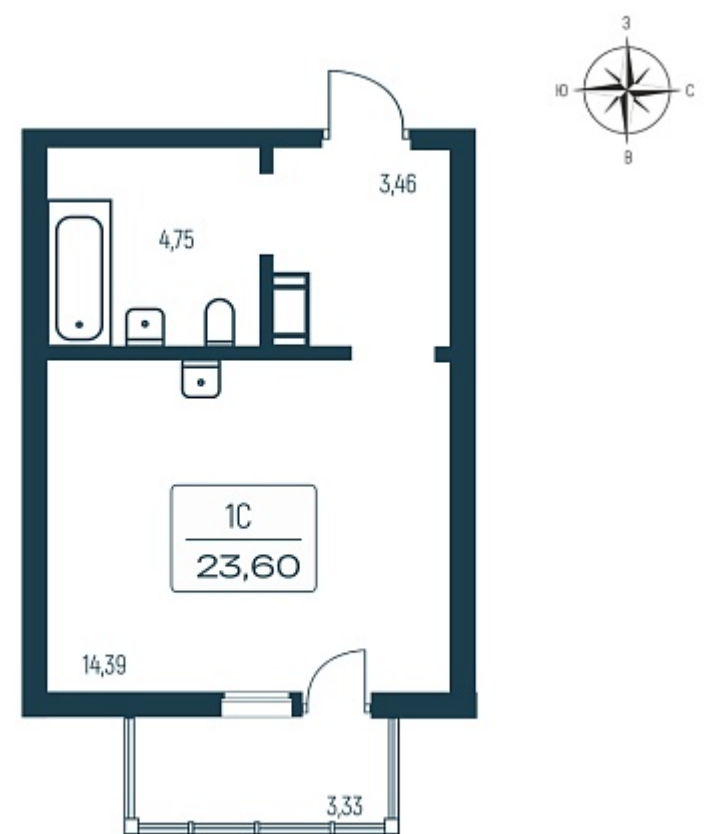

РАСЦВЕТАЙ

+7 (812) 503 92 92

Ежедневно 10:00 - 19:00

Расцветай в Янино

План этажа

Характеристика

1-комнатная квартира-студия

4 900 000 ₽
209 402 ₽/м²

Дом	1.2 монолитный
Номер квартиры	176
Площадь	23.4
Этаж	11
Название проекта	Расцветай в Янино
Стадия строительства	Сдан

Планировка квартиры

[Смотреть на сайте](#)

Отсканируйте Qr-код
и посмотрите планировки на сайте gkrasцветай.рф