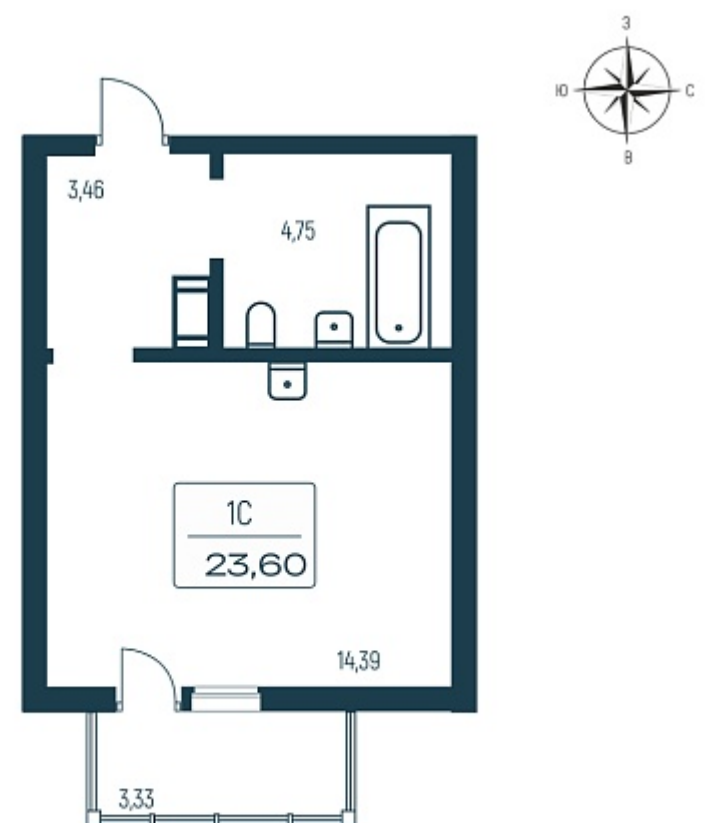

Планировка квартиры