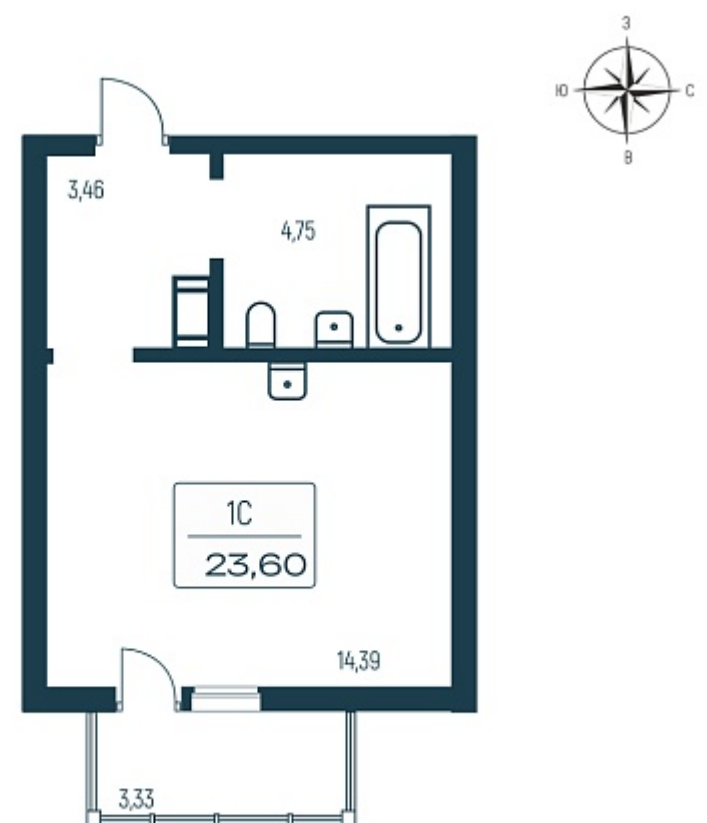

# РАСЦВЕТАЙ

+7 (812) 503 92 92

Ежедневно 10:00 - 19:00

Расцветай в Янино

План этажа

Характеристика

**1-комнатная квартира-студия**

**4 900 000 ₺**  
**211 207 ₺/м²**

Дом	1.2 монолитный
Номер квартиры	175
Площадь	23.2
Этаж	11
Название проекта	Расцветай в Янино
Стадия строительства	Сдан

Планировка квартиры

[Смотреть на сайте](#)

Отсканируйте Qr-код  
и посмотрите планировки на сайте [gkrasцветай.рф](http://gkrasцветай.рф)