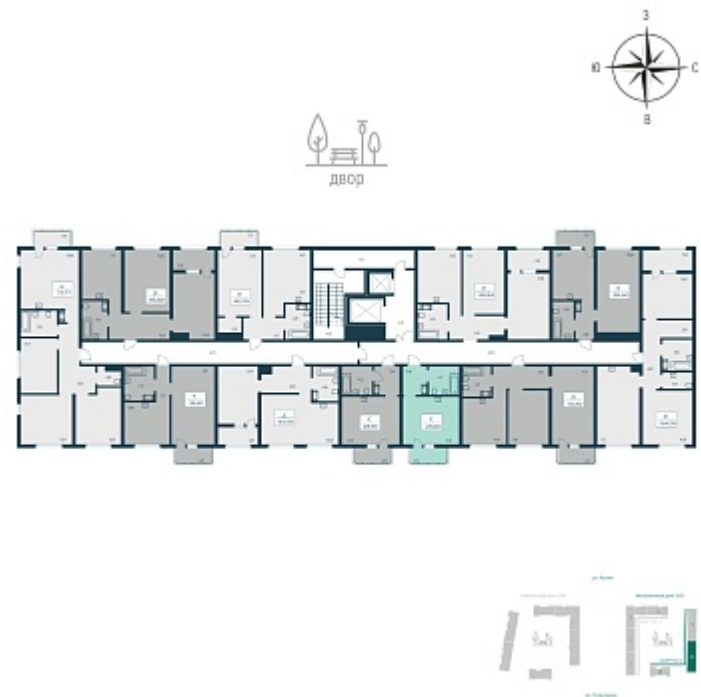

РАСЦВЕТАЙ

+7 (812) 503 92 92

Ежедневно 10:00 - 19:00

Расцветай в Янино

План этажа

Характеристика

1-комнатная квартира-студия

4 900 000 ₺
211 207 ₺/м²

Дом	1.2 монолитный
Номер квартиры	175
Площадь	23.2
Этаж	11
Название проекта	Расцветай в Янино
Стадия строительства	Сдан

Планировка квартиры

[Смотреть на сайте](#)

Отсканируйте Qr-код
и посмотрите планировки на сайте gkrasцветай.рф