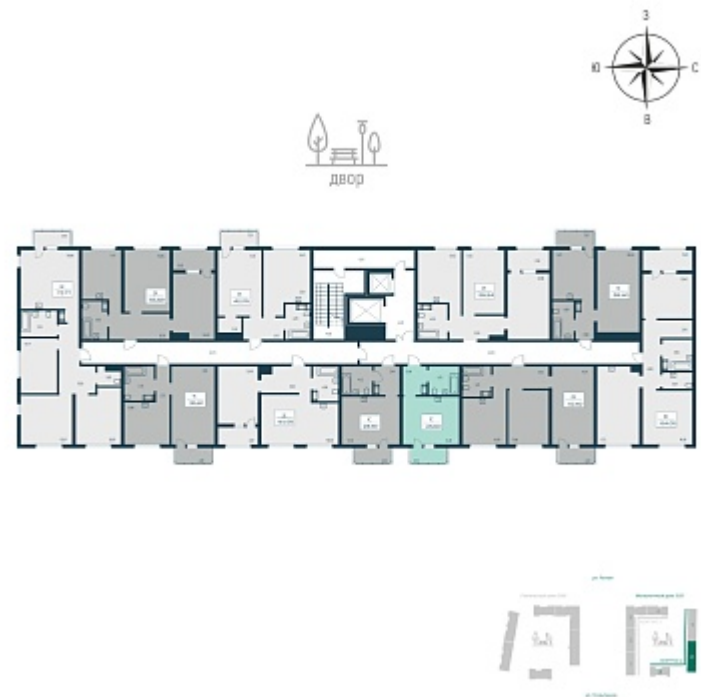

РАСЦВЕТАЙ

+7 812 503 92 92
Ежедневно 10:00 - 19:00

Расцветай в Янино

План этажа

Характеристика

1-комнатная квартира-студия

4 650 000 ₽
197 034 ₽/м²

Дом	2 монолитный
Номер квартиры	243
Площадь	23.6
Этаж	11
Название проекта	Расцветай в Янино
Стадия строительства	Строится

Планировка квартиры

[Смотреть на сайте](#)

Отсканируйте Qr-код
и посмотрите планировки на сайте gkrasцветай.рф