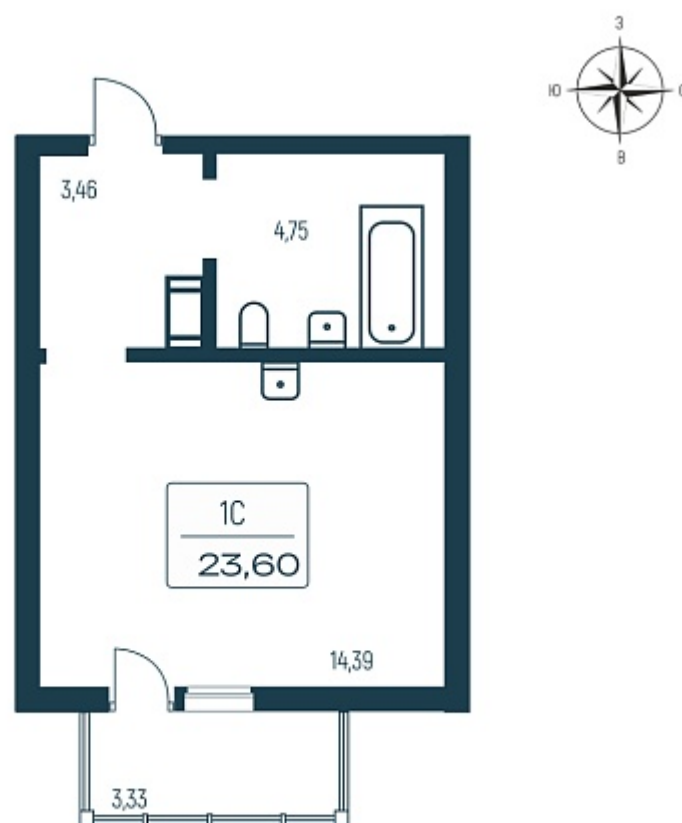

Характеристика

1-комнатная квартира-студия

4 700 000 ₽
202 586 ₽/м²

Дом	2 монолитный
Номер квартиры	175
Площадь	23.2
Этаж	11
Название проекта	Расцветай в Янино
Стадия строительства	Сдан

Планировка квартиры