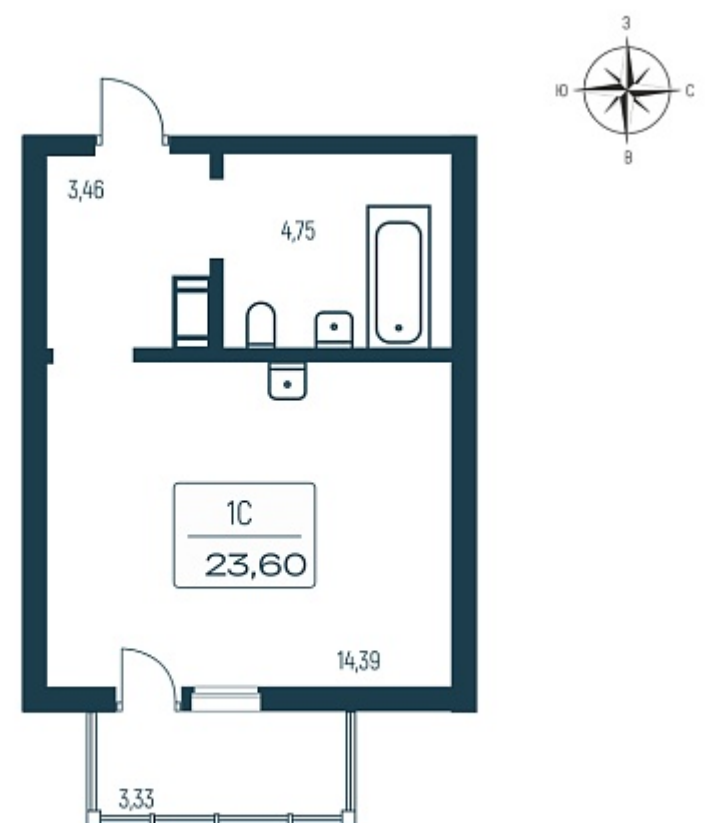

Планировка квартиры