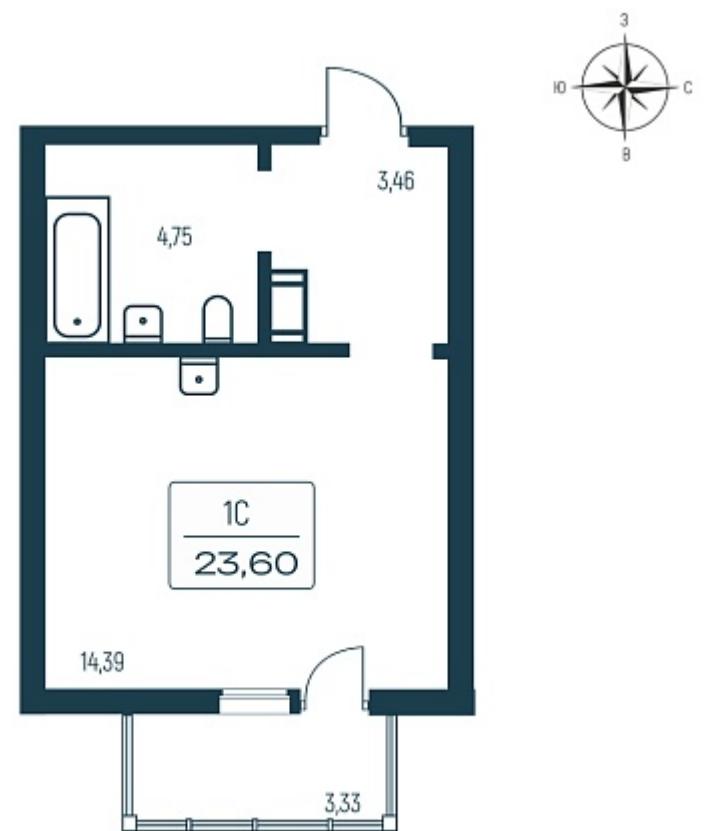

Планировка квартиры