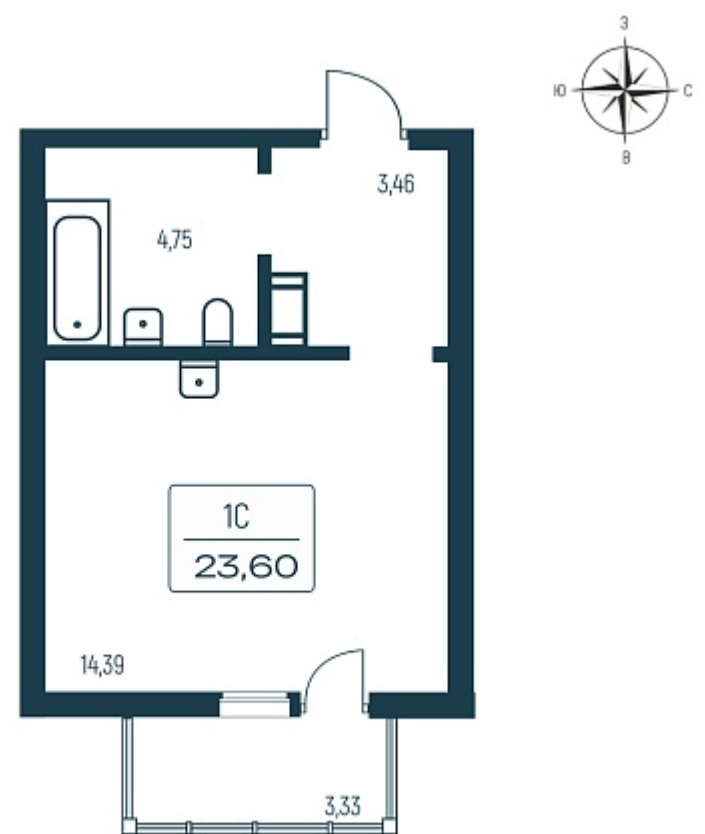

Планировка квартиры