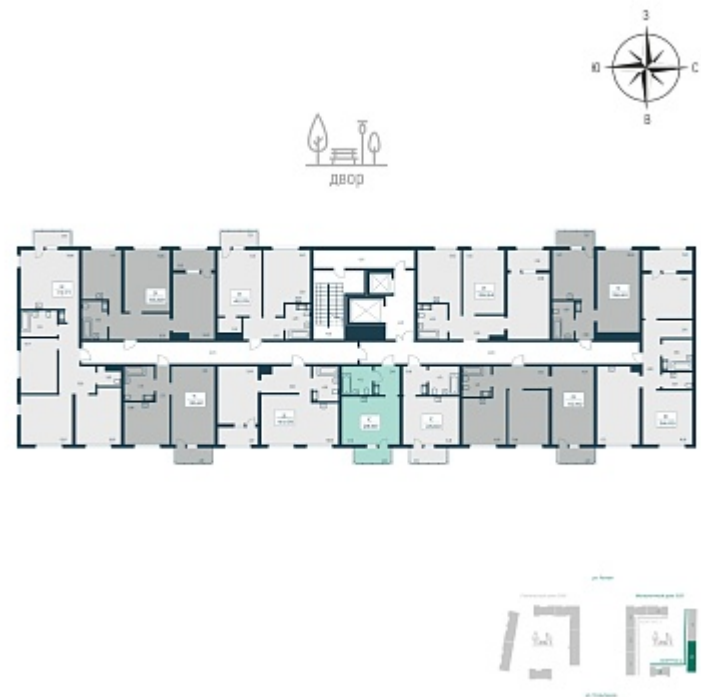

РАСЦВЕТАЙ

+7 812 503 92 92
Ежедневно 10:00 - 19:00

Расцветай в Янино

План этажа

Характеристика

1-комнатная квартира-студия

4 550 000 ₽
194 444 ₽/м²

Дом	2 монолитный
Номер квартиры	132
Площадь	23.4
Этаж	7
Название проекта	Расцветай в Янино
Стадия строительства	Сдан

Планировка квартиры

[Смотреть на сайте](#)

Отсканируйте Qr-код
и посмотрите планировки на сайте gkrasцветай.рф